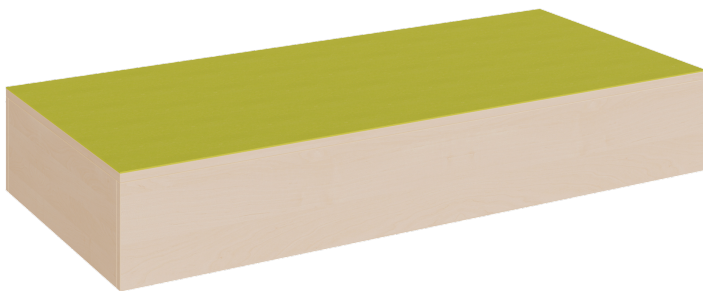

P11HH

PRODUKTDATENBLATT
WWW.MOEBELWERK-NIESKY.DE

RECHTECK-PODEST RUNDUM GESCHLOSSEN, LINOLEUM-DECKPLATTE

B/T: 150X70 CM, HÖHE WÄHLBAR

PRODUKTBESCHREIBUNG

Das rundum geschlossene rechteckige Podest mit seiner linoleumbelegten Oberplatte ist als stabiles Grundmodell die Basis von fast allen Podestanlagen oder Podestkombinationen. Die 2 mm - ABS Sicherheitskanten an der Podestplatte aus 19 mm E 1-Feinspanplatte gewährleisten beanspruchungsfähige Bauteilkanten, die den täglichen Beanspruchungen ohne Weiteres standhalten. Die Linoleumoberfläche stellt eine strapazierfähige und pflegeleichte Oberfläche dar, sie ist aus mehreren fröhlichen Farben wählbar. Mit dem Material Linoleum steht eine geräuschkämmende, kratzfeste, abwisch- und desinfizierbare Oberfläche zur Verfügung. Das Dekor des Podestkorpus wird ebenfalls in mehreren Varianten angeboten: bitte wählen Sie bei der Bestellung!

Die Grundmaße des Podestes lauten B/T: 150x70 cm, es stehen 4 verschiedene Höhen zur Auswahl. Die Anbindung zu anderen Podestelementen kann über zusätzliche Podestverbinder (unsere Artikel Nr. KLAM) sicher gestellt werden. Die Anbindung zu anderen Podestelementen kann über zusätzliche Podestverbinder (unsere Artikel Nr. KLAM) sicher gestellt werden.

EIGENSCHAFTEN

- rechteckige Podestfläche 150x70 cm
- ringsum geschlossenes Podest
- Fertigung aus melaminharzbeschichteter Spanplatte
- wählbares Dekor
- Podestebene mit Linoleumbelag
- Linoleumfarben wählbar
- verschiedene Podesthöhen

Zubehör

Freistehend

Artikelnummer	P11HH	
Breite	1500 mm	59.1"
Tiefe	700 mm	27.6"
Montageart	Freistehend	
Einsatzbereich	Krippe, Kindergarten, Grundschule	
Eigenschaften	akustisch wirksam	
Material	Linoleum, Melaminplatte	
Form	Rechteckig	