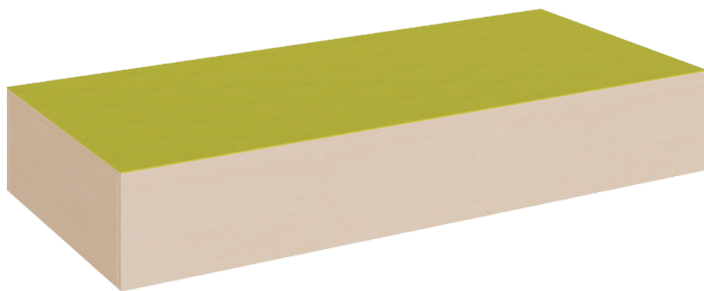

P11HH

PRODUKTDATENBLATT
WWW.MOEBELWERK-NIESKY.DE

RECHTECK-PODEST RUNDUM GESCHLOSSEN, LINOLEUM-DECKPLATTE

B/T: 150X70 CM, HÖHE WÄHLBAR

PRODUKTBESCHREIBUNG

Das rundum geschlossene rechteckige Podest mit seiner linoleumbelegten Oberplatte ist als stabiles Grundmodell die Basis von fast allen Podestanlagen oder Podestkombinationen. Die 2 mm - ABS Sicherheitskanten an der Podestplatte aus 19 mm E 1-Feinspanplatte gewährleisten beanspruchungsfähige Bauteilkanten, die den täglichen Beanspruchungen ohne Weiteres standhalten. Die Linoleumoberfläche stellt eine strapazierfähige und pflegeleichte Oberfläche dar, sie ist aus mehreren fröhlichen Farben wählbar. Mit dem Material Linoleum steht eine geräuschkämmende, kratzfeste, abwisch- und desinfizierbare Oberfläche zur Verfügung. Das Dekor des Podestkorpus wird ebenfalls in mehreren Varianten angeboten: bitte wählen Sie bei der Bestellung!

Die Grundmaße des Podestes lauten B/T: 150x70 cm, es stehen 4 verschiedene Höhen zur Auswahl. Die Anbindung zu anderen Podestelementen kann über zusätzliche Podestverbinder (unsere Artikel Nr. KLAM) sicher gestellt werden. Die Anbindung zu anderen Podestelementen kann über zusätzliche Podestverbinder (unsere Artikel Nr. KLAM) sicher gestellt werden.

EIGENSCHAFTEN

- rechteckige Podestfläche 150x70 cm
- ringsum geschlossenes Podest
- Fertigung aus melaminharzbeschichteter Spanplatte
- wählbares Dekor
- Podestebene mit Linoleumbelag
- Linoleumfarben wählbar
- verschiedene Podesthöhen

Zubehör

Freistehend

Artikelnummer	P11HH	
Breite	1500 mm	59.1"
Tiefe	700 mm	27.6"
Montageart	Freistehend	
Einsatzbereich	Krippe, Kindergarten, Grundschule	
Eigenschaften	akustisch wirksam	
Material	Linoleum, Melaminplatte	
Form	Rechteckig	