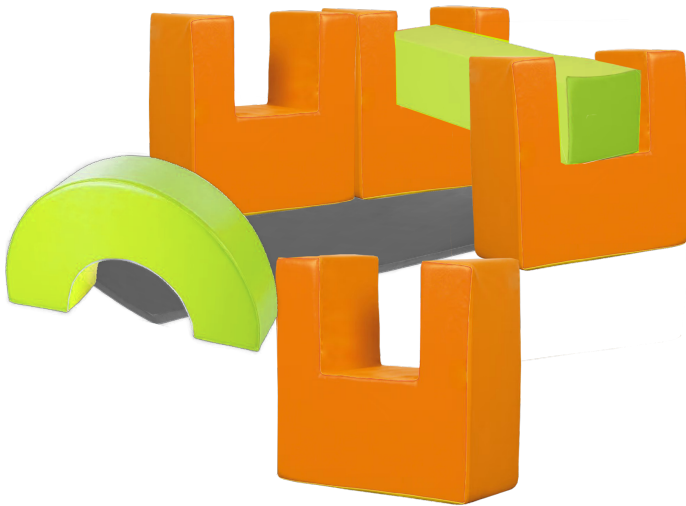

## KUNSTLEDER BAUSATZ SET

SET 4, MIT SOFTEM KERN UND ABWISCHBARER KUNSTLEDERHÜLLE

### PRODUKTBESCHREIBUNG

Sets bestehend aus:

Set 1: 1 Brücke (90x30x30 cm), 1 Halbzylinder (30 cm hoch), 2 Dächer (30x30x30 cm), 1 Quader (60x30x30 cm)

Set 2: 1 Quader (60x30x30 cm), 2 Quader (60x30x15 cm), 2 Halbzylinder (60x30x15 cm)

Set 3: 2 Quader (60x30x30 cm), 3 Würfel (30x30x30 cm), 2 Halbrundsäulen (60xØ 30 cm), 1 Dach (60x60x30 cm), 1 Halbrundsäule (30xØ 30 cm), 2 Dreieckssäulen (30x30x30 cm)

Set 4: 4 U-Bausteinen (60x60x30 cm), 2 Matratzen (180x10x60 cm), 1 Balken (120x30x30 cm), 1 Regenbogen (120x60x30 cm)

### EIGENSCHAFTEN

- leicht abwischbare Kunstlederhülle
- phthalatfrei
- weicher Kern
- flexible Anordnung und Nutzung
- Sets miteinander kombinierbar

Artikelnummer	KSE-BS4
Einsatzbereich	Krippe, Kindergarten
Material	Kunstleder, Schaumstoff