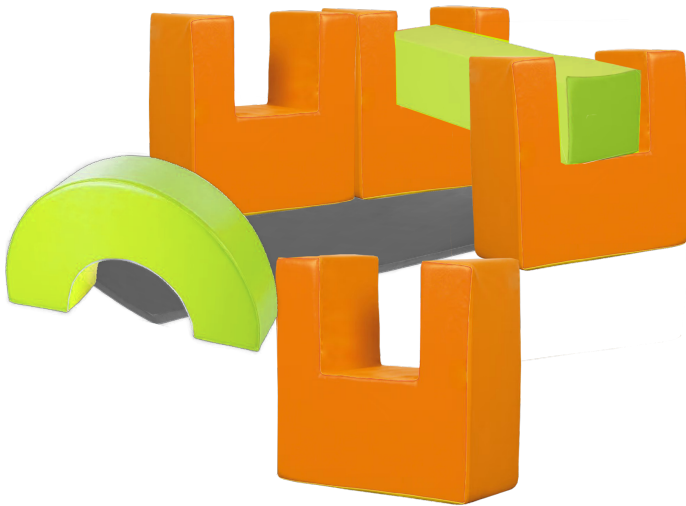

KSE-BS4

PRODUKTDATENBLATT
WWW.MOEBELWERK-NIESKY.DE

KUNSTLEDER BAUSATZ SET

SET 4, MIT SOFTEM KERN UND ABWISCHBARER KUNSTLEDERHÜLLE

PRODUKTBESCHREIBUNG

Sets bestehend aus:

Set 1: 1 Brücke (90x30x30 cm), 1 Halbzylinder (30 cm hoch), 2 Dächer (30x30x30 cm), 1 Quader (60x30x30 cm)

Set 2: 1 Quader (60x30x30 cm), 2 Quader (60x30x15 cm), 2 Halbzylinder (60x30x15 cm)

Set 3: 2 Quader (60x30x30 cm), 3 Würfel (30x30x30 cm), 2 Halbrundsäulen (60xØ 30 cm), 1 Dach (60x60x30 cm), 1 Halbrundsäule (30xØ 30 cm), 2 Dreieckssäulen (30x30x30 cm)

Set 4: 4 U-Bausteinen (60x60x30 cm), 2 Matratzen (180x10x60 cm), 1 Balken (120x30x30 cm), 1 Regenbogen (120x60x30 cm)

Farben wie Abbildung

Zubehör

EIGENSCHAFTEN

- leicht abwischbare Kunstlederhülle
- phthalatfrei
- weicher Kern
- flexible Anordnung und Nutzung
- Sets miteinander kombinierbar