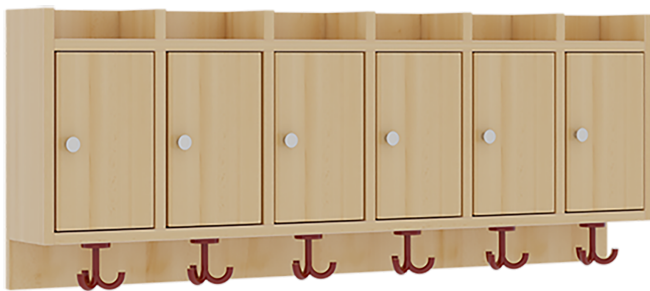

1174T3AB

PRODUKTDATENBLATT
WWW.MOEBELWERK-NIESKY.DE

GARDEROBENABLAGE MIT TÜREN

6 FÄCHER MIT TÜREN, DARUNTER 3FACH-HAKEN, OBEN OFFENE UNTERTEILUNGEN, B/H/T: 120X46X27 CM, AUS FEUERHEMMENDEM MATERIAL

PRODUKTBESCHREIBUNG

!! Sicherheit durch Verwendung von feuerhemmendem Material!!

"Die persönlichen Gegenstände werden für die schnelle Ablage übersichtlich und funktionell aufbewahrt."

Die Ablagen aus melaminbeschichteter Spanplatte haben 34 cm hohe Fächer mit rechts hängenden Türen und darüber 5 cm hohe Ablagen, das verwendete B1-Material besitzt Buche-Dekor. Unter der Fachablage sind in Anzahl der Plätze farbige drehbare Dreifachhaken montiert. Die Breite und damit die Anzahl der Plätze sind wählbar.

EIGENSCHAFTEN

- Fertigung aus feuerhemmendem Material
- B1-Spanplatte mit Buche-Dekor
- Ablage mit Türen, Mittelwänden und Fachtrennungen
- Oben Unterteilungen für offene Ablagefächer
- Verfügbar für verschiedene Anzahl von Plätzen und Bauteilbreiten
- Wandmontiert
- 6 Plätze
- Breite: 120 cm

Zubehör

Artikelnummer	1174T3AB	
Breite / Höhe / Tiefe	1200 mm / 460 mm / 200 mm	47.2" / 18.1" / 7.9"
Fächer	6	
Einsatzbereich	Krippe, Kindergarten, Grundschule	
Eigenschaften	schwer entflammbar	
Material	Melaminplatte	
Bauart	Mittelwand	