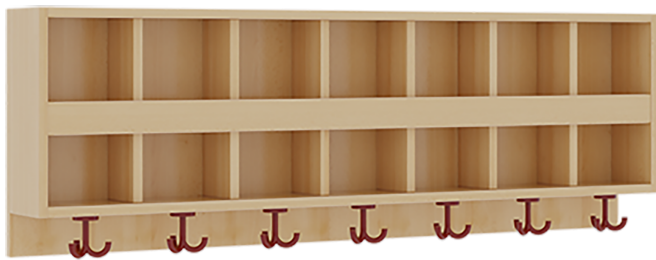

117404BLB

PRODUKTDATENBLATT
WWW.MOEBELWERK-NIESKY.DE

DOPPELTE GARDEROBENABLAGE MIT BLENDE

2X7 FÄCHER UND BLENDE, 7 ST. 3FACH-HAKEN, OBEN OFFENE UNTERTEILUNGEN, B/H/T: 140X46X20 CM, AUS FEUERHEMMENDEM MATERIAL

PRODUKTBESCHREIBUNG

!! Sicherheit durch Verwendung von feuerhemmendem Material!!

"Die persönlichen Gegenstände werden für die schnelle Ablage übersichtlich und funktionell aufbewahrt."

Die Ablagen aus melaminbeschichteter Spanplatte haben 15 und 17 cm hohe Fächer sowie eine Bilderleiste, darüber 5 cm hohe Ablagen, das verwendete feuerhemmende B1-Material besitzt als Dekor Buche. Unter der Fachablage sind in Anzahl der Plätze farbige drehbare Dreifachhaken montiert. Die Breite und damit die Anzahl der Plätze sind wählbar. Bei Aufstellung ohne Wandbefestigung ist die Verwendung raum- und situationsbedingt erforderlich und muss mit dem Lieferanten abgestimmt werden. Die Garderobe ist sicher an einer entsprechend tragfähigen Wand oder anderen Garderoben zu montieren. Die Montage an der richtigen Stelle können sowohl der Hausmeister oder aber unsere Mitarbeiter bei der Anlieferung ausführen, bitten entscheiden Sie dieses bei der Bestellung.

EIGENSCHAFTEN

- Fertigung aus feuerhemmendem Material
- B1-Spanplatte mit Buche-Dekor
- Doppelte Ablage mit Mittelwänden und Fachtrennungen
- 2 Fächer übereinander
- Oben Unterteilungen für offene Ablagefächer
- Verfügbar für verschiedene Anzahl von Plätzen und Bauteilbreiten
- Wandmontiert
- 7 Plätze
- Breite: 140 cm

Zubehör

Artikelnummer	117404BLB	
Breite / Höhe / Tiefe	1400 mm / 460 mm / 200 mm	55.1" / 18.1" / 7.9"
Fächer	14	
Einsatzbereich	Krippe, Kindergarten, Grundschule	
Eigenschaften	schwer entflammbar	
Material	Melaminplatte	
Bauart	Mittelwand	