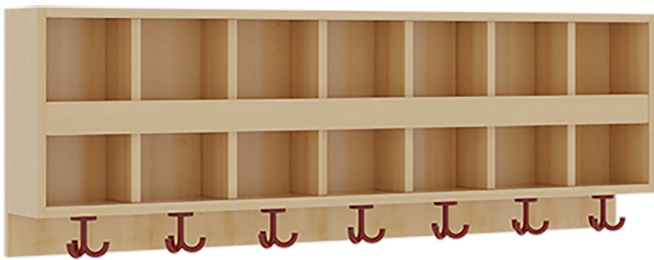

117404BLB

PRODUKTDATENBLATT
WWW.MOEBELWERK-NIESKY.DE

DOPPELTE GARDEROBENABLAGE MIT BLENDE

2X7 FÄCHER UND BLENDE, 7 ST. 3FACH-HAKEN, OBEN OFFENE UNTERTEILUNGEN, B/H/T: 140X46X20 CM, AUS FEUERHEMMENDEM MATERIAL

PRODUKTBESCHREIBUNG

!! Sicherheit durch Verwendung von feuerhemmendem Material!!

"Die persönlichen Gegenstände werden für die schnelle Ablage übersichtlich und funktionell aufbewahrt."

Die Ablagen aus melaminbeschichteter Spanplatte haben 15 und 17 cm hohe Fächer sowie eine Bilderleiste, darüber 5 cm hohe Ablagen, das verwendete feuerhemmende B1-Material besitzt als Dekor Buche. Unter der Fachablage sind in Anzahl der Plätze farbige drehbare Dreifachhaken montiert. Die Breite und damit die Anzahl der Plätze sind wählbar. Bei Aufstellung ohne Wandbefestigung ist die Verwendung raum- und situationsbedingt erforderlich und muss mit dem Lieferanten abgestimmt werden. Die Garderobe ist sicher an einer entsprechend tragfähigen Wand oder anderen Garderoben zu montieren. Die Montage an der richtigen Stelle können sowohl der Hausmeister oder aber unsere Mitarbeiter bei der Anlieferung ausführen, bitten entscheiden Sie dieses bei der Bestellung.

EIGENSCHAFTEN

- Fertigung aus feuerhemmendem Material
- B1-Spanplatte mit Buche-Dekor
- Doppelte Ablage mit Mittelwänden und Fachtrennungen
- 2 Fächer übereinander
- Oben Unterteilungen für offene Ablagefächer
- Verfügbar für verschiedene Anzahl von Plätzen und Bauteilbreiten
- Wandmontiert
- 7 Plätze
- Breite: 140 cm

Zubehör

Artikelnummer	117404BLB	
Breite / Höhe / Tiefe	1400 mm / 460 mm / 200 mm	55.1" / 18.1" / 7.9"
Fächer	14	
Einsatzbereich	Krippe, Kindergarten, Grundschule	
Eigenschaften	schwer entflammbar	
Material	Melaminplatte	
Bauart	Mittelwand	