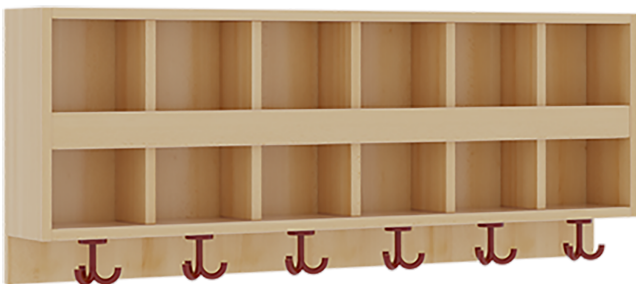

117403BLB

PRODUKTDATENBLATT
WWW.MOEBELWERK-NIESKY.DE

DOPPELTE GARDEROBENABLAGE MIT BLENDE

2X6 FÄCHER UND BLENDE, 6 ST. 3FACH-HAKEN, OBEN OFFENE UNTERTEILUNGEN, B/H/T: 120X46X20 CM, AUS FEUERHEMMENDEM MATERIAL

PRODUKTBESCHREIBUNG

!! Sicherheit durch Verwendung von feuerhemmendem Material!!

"Die persönlichen Gegenstände werden für die schnelle Ablage übersichtlich und funktionell aufbewahrt."

Die Ablagen aus melaminbeschichteter Spanplatte haben 15 und 17 cm hohe Fächer sowie eine Bilderleiste, darüber 5 cm hohe Ablagen, das verwendete feuerhemmende B1-Material besitzt als Dekor Buche. Unter der Fachablage sind in Anzahl der Plätze farbige drehbare Dreifachhaken montiert. Die Breite und damit die Anzahl der Plätze sind wählbar. Bei Aufstellung ohne Wandbefestigung ist die Verwendung raum- und situationsbedingt erforderlich und muss mit dem Lieferanten abgestimmt werden. Die Garderobe ist sicher an einer entsprechend tragfähigen Wand oder anderen Garderoben zu montieren. Die Montage an der richtigen Stelle können sowohl der Hausmeister oder aber unsere Mitarbeiter bei der Anlieferung ausführen, bitten entscheiden Sie dieses bei der Bestellung.

EIGENSCHAFTEN

- Fertigung aus feuerhemmendem Material
- B1-Spanplatte mit Buche-Dekor
- Doppelte Ablage mit Mittelwänden und Fachtrennungen
- 2 Fächer übereinander
- Oben Unterteilungen für offene Ablagefächer
- Verfügbar für verschiedene Anzahl von Plätzen und Bauteilbreiten
- Wandmontiert
- 6 Plätze
- Breite: 120 cm

Zubehör

Artikelnummer	117403BLB	
Breite / Höhe / Tiefe	1200 mm / 460 mm / 200 mm	47.2" / 18.1" / 7.9"
Fächer	12	
Einsatzbereich	Krippe, Kindergarten, Grundschule	
Eigenschaften	schwer entflammbar	
Material	Melaminplatte	
Bauart	Mittelwand	