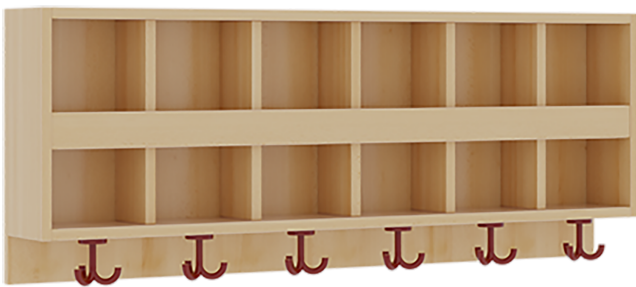

117403BLB

PRODUKTDATENBLATT
WWW.MOEBELWERK-NIESKY.DE

DOPPELTE GARDEROBENABLAGE MIT BLENDE

2X6 FÄCHER UND BLENDE, 6 ST. 3FACH-HAKEN, OBEN OFFENE UNTERTEILUNGEN, B/H/T: 120X46X20 CM, AUS FEUERHEMMENDEM MATERIAL

PRODUKTBESCHREIBUNG

!! Sicherheit durch Verwendung von feuerhemmendem Material!!

"Die persönlichen Gegenstände werden für die schnelle Ablage übersichtlich und funktionell aufbewahrt."

Die Ablagen aus melaminbeschichteter Spanplatte haben 15 und 17 cm hohe Fächer sowie eine Bilderleiste, darüber 5 cm hohe Ablagen, das verwendete feuerhemmende B1-Material besitzt als Dekor Buche. Unter der Fachablage sind in Anzahl der Plätze farbige drehbare Dreifachhaken montiert. Die Breite und damit die Anzahl der Plätze sind wählbar. Bei Aufstellung ohne Wandbefestigung ist die Verwendung raum- und situationsbedingt erforderlich und muss mit dem Lieferanten abgestimmt werden. Die Garderobe ist sicher an einer entsprechend tragfähigen Wand oder anderen Garderoben zu montieren. Die Montage an der richtigen Stelle können sowohl der Hausmeister oder aber unsere Mitarbeiter bei der Anlieferung ausführen, bitten entscheiden Sie dieses bei der Bestellung.

EIGENSCHAFTEN

- Fertigung aus feuerhemmendem Material
- B1-Spanplatte mit Buche-Dekor
- Doppelte Ablage mit Mittelwänden und Fachtrennungen
- 2 Fächer übereinander
- Oben Unterteilungen für offene Ablagefächer
- Verfügbar für verschiedene Anzahl von Plätzen und Bauteilbreiten
- Wandmontiert
- 6 Plätze
- Breite: 120 cm

Zubehör

| | | |
|-----------------------|-----------------------------------|----------------------|
| Artikelnummer | 117403BLB | |
| Breite / Höhe / Tiefe | 1200 mm / 460 mm / 200 mm | 47.2" / 18.1" / 7.9" |
| Fächer | 12 | |
| Einsatzbereich | Krippe, Kindergarten, Grundschule | |
| Eigenschaften | schwer entflammbar | |
| Material | Melaminplatte | |
| Bauart | Mittelwand | |