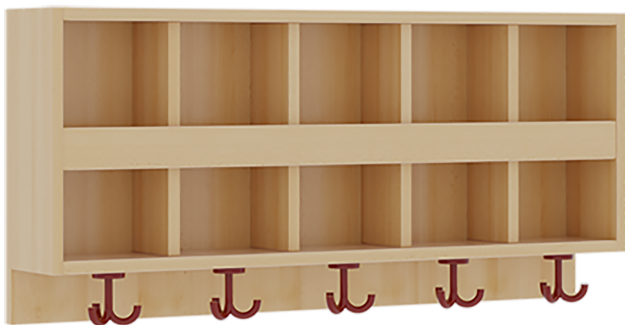

117402BLB

PRODUKTDATENBLATT
WWW.MOEBELWERK-NIESKY.DE

DOPPELTE GARDEROBENABLAGE MIT BLENDE

2X5 FÄCHER UND BLENDE, 5 ST. 3FACH-HAKEN, OBEN OFFENE UNTERTEILUNGEN, B/H/T: 100X46X20 CM, AUS FEUERHEMMENDEM MATERIAL

PRODUKTBESCHREIBUNG

!! Sicherheit durch Verwendung von feuerhemmendem Material!!

"Die persönlichen Gegenstände werden für die schnelle Ablage übersichtlich und funktionell aufbewahrt."

Die Ablagen aus melaminbeschichteter Spanplatte haben 15 und 17 cm hohe Fächer sowie eine Bilderleiste, darüber 5 cm hohe Ablagen, das verwendete feuerhemmende B1-Material besitzt als Dekor Buche. Unter der Fachablage sind in Anzahl der Plätze farbige drehbare Dreifachhaken montiert. Die Breite und damit die Anzahl der Plätze sind wählbar. Bei Aufstellung ohne Wandbefestigung ist die Verwendung raum- und situationsbedingt erforderlich und muss mit dem Lieferanten abgestimmt werden. Die Garderobe ist sicher an einer entsprechend tragfähigen Wand oder anderen Garderoben zu montieren. Die Montage an der richtigen Stelle können sowohl der Hausmeister oder aber unsere Mitarbeiter bei der Anlieferung ausführen, bitten entscheiden Sie dieses bei der Bestellung.

EIGENSCHAFTEN

- Fertigung aus feuerhemmendem Material
- B1-Spanplatte mit Buche-Dekor
- Doppelte Ablage mit Mittelwänden und Fachtrennungen
- 2 Fächer übereinander
- Oben Unterteilungen für offene Ablagefächer
- Verfügbar für verschiedene Anzahl von Plätzen und Bauteilbreiten
- Wandmontiert
- 5 Plätze
- Breite: 100 cm

Zubehör

Artikelnummer	117402BLB	
Breite / Höhe / Tiefe	1000 mm / 460 mm / 200 mm	39.4" / 18.1" / 7.9"
Fächer	10	
Einsatzbereich	Krippe, Kindergarten, Grundschule	
Eigenschaften	schwer entflammbar	
Material	Melaminplatte	
Bauart	Mittelwand	