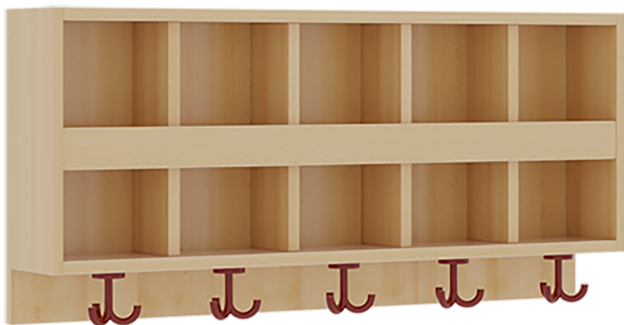

117402BLB

PRODUKTDATENBLATT
WWW.MOEBELWERK-NIESKY.DE

DOPPELTE GARDEROBENABLAGE MIT BLENDE

2X5 FÄCHER UND BLENDE, 5 ST. 3FACH-HAKEN, OBEN OFFENE UNTERTEILUNGEN, B/H/T: 100X46X20 CM, AUS FEUERHEMMENDEM MATERIAL

PRODUKTBESCHREIBUNG

!! Sicherheit durch Verwendung von feuerhemmendem Material!!

"Die persönlichen Gegenstände werden für die schnelle Ablage übersichtlich und funktionell aufbewahrt."

Die Ablagen aus melaminbeschichteter Spanplatte haben 15 und 17 cm hohe Fächer sowie eine Bilderleiste, darüber 5 cm hohe Ablagen, das verwendete feuerhemmende B1-Material besitzt als Dekor Buche. Unter der Fachablage sind in Anzahl der Plätze farbige drehbare Dreifachhaken montiert. Die Breite und damit die Anzahl der Plätze sind wählbar. Bei Aufstellung ohne Wandbefestigung ist die Verwendung raum- und situationsbedingt erforderlich und muss mit dem Lieferanten abgestimmt werden. Die Garderobe ist sicher an einer entsprechend tragfähigen Wand oder anderen Garderoben zu montieren. Die Montage an der richtigen Stelle können sowohl der Hausmeister oder aber unsere Mitarbeiter bei der Anlieferung ausführen, bitten entscheiden Sie dieses bei der Bestellung.

EIGENSCHAFTEN

- Fertigung aus feuerhemmendem Material
- B1-Spanplatte mit Buche-Dekor
- Doppelte Ablage mit Mittelwänden und Fachtrennungen
- 2 Fächer übereinander
- Oben Unterteilungen für offene Ablagefächer
- Verfügbar für verschiedene Anzahl von Plätzen und Bauteilbreiten
- Wandmontiert
- 5 Plätze
- Breite: 100 cm

Zubehör

Artikelnummer	117402BLB	
Breite / Höhe / Tiefe	1000 mm / 460 mm / 200 mm	39.4" / 18.1" / 7.9"
Fächer	10	
Einsatzbereich	Krippe, Kindergarten, Grundschule	
Eigenschaften	schwer entflammbar	
Material	Melaminplatte	
Bauart	Mittelwand	