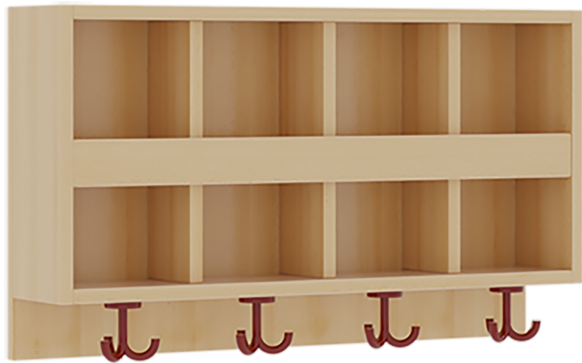

117401BLB

PRODUKTDATENBLATT
WWW.MOEBELWERK-NIESKY.DE

DOPPELTE GARDEROBENABLAGE MIT BLENDE

2X4 FÄCHER UND BLENDE, 4 ST. 3FACH-HAKEN, OBEN OFFENE UNTERTEILUNGEN, B/H/T: 80X46X20 CM, AUS FEUERHEMMENDEM MATERIAL

PRODUKTBESCHREIBUNG

!! Sicherheit durch Verwendung von feuerhemmendem Material!!

"Die persönlichen Gegenstände werden für die schnelle Ablage übersichtlich und funktionell aufbewahrt."

Die Ablagen aus melaminbeschichteter Spanplatte haben 15 und 17 cm hohe Fächer sowie eine Bilderleiste, darüber 5 cm hohe Ablagen, das verwendete feuerhemmende B1-Material besitzt als Dekor Buche. Unter der Fachablage sind in Anzahl der Plätze farbige drehbare Dreifachhaken montiert. Die Breite und damit die Anzahl der Plätze sind wählbar. Bei Aufstellung ohne Wandbefestigung ist die Verwendung raum- und situationsbedingt erforderlich und muss mit dem Lieferanten abgestimmt werden. Die Garderobe ist sicher an einer entsprechend tragfähigen Wand oder anderen Garderoben zu montieren. Die Montage an der richtigen Stelle können sowohl der Hausmeister oder aber unsere Mitarbeiter bei der Anlieferung ausführen, bitten entscheiden Sie dieses bei der Bestellung.

EIGENSCHAFTEN

- Fertigung aus feuerhemmendem Material
- B1-Spanplatte mit Buche-Dekor
- Doppelte Ablage mit Mittelwänden und Fachtrennungen
- 2 Fächer übereinander
- Oben Unterteilungen für offene Ablagefächer
- Verfügbar für verschiedene Anzahl von Plätzen und Bauteilbreiten
- Wandmontiert
- 4 Plätze
- Breite: 80 cm

Zubehör

| | | |
|-----------------------|-----------------------------------|----------------------|
| Artikelnummer | 117401BLB | |
| Breite / Höhe / Tiefe | 800 mm / 460 mm / 200 mm | 31.5" / 18.1" / 7.9" |
| Fächer | 8 | |
| Einsatzbereich | Krippe, Kindergarten, Grundschule | |
| Eigenschaften | schwer entflammbar | |
| Material | Melaminplatte | |
| Bauart | Mittelwand | |