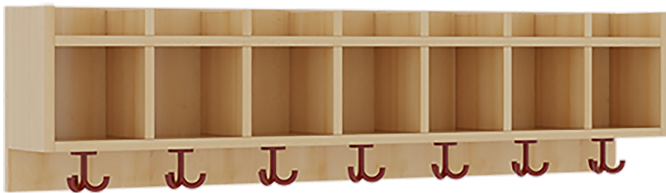

1172R4AB

PRODUKTDATENBLATT
WWW.MOEBELWERK-NIESKY.DE

EINFACHE GARDEROBENABLAGE

7 FÄCHER, DARUNTER 3FACH-HAKEN, OBEN OFFENE UNTERTEILUNGEN, B/H/T: 140X34,5X20 CM, AUS FEUERHEMMENDEM MATERIAL

PRODUKTBE SCHREIBUNG

!! Sicherheit durch Verwendung von feuerhemmendem Material!!

"Die persönlichen Gegenstände werden für die schnelle Ablage übersichtlich und funktionell aufbewahrt."

Die Ablagen aus melaminbeschichteter Spanplatte haben 17 cm hohe Fächer und darüber 5 cm hohe Ablagen, das verwendete B1-Material besitzt Buche-Dekor. Unter der Fachablage sind in Anzahl der Plätze farbige drehbare Dreifachhaken montiert. Die Breite und damit die Anzahl der Plätze sind wählbar. Bei Aufstellung ohne Wandbefestigung ist die Verwendung raum- und situationsbedingt erforderlich und muss mit dem Lieferanten abgestimmt werden. Die Garderobe ist sicher an einer entsprechend tragfähigen Wand oder anderen Garderoben zu montieren. Die Montage an der richtigen Stelle können sowohl der Hausmeister oder aber unsere Mitarbeiter bei der Anlieferung ausführen, bitten entscheiden Sie dieses bei der Bestellung.

EIGENSCHAFTEN

- Fertigung aus feuerhemmendem Material
- B1-Spanplatte mit Buche-Dekor
- Einfache Ablage mit Mittelwänden und Fachtrennungen
- Oben Unterteilungen für offene Ablagefächer
- Verfügbar für verschiedene Anzahl von Plätzen und Bauteilbreiten
- Wandmontiert
- 7 Plätze
- Breite: 140 cm

Zubehör

Artikelnummer	1172R4AB	
Breite / Höhe / Tiefe	1400 mm / 345 mm / 200 mm	55.1" / 13.6" / 7.9"
Fächer	7	
Einsatzbereich	Krippe, Kindergarten, Grundschule	
Eigenschaften	schwer entflammbar	
Material	Melaminplatte	
Bauart	Mittelwand	