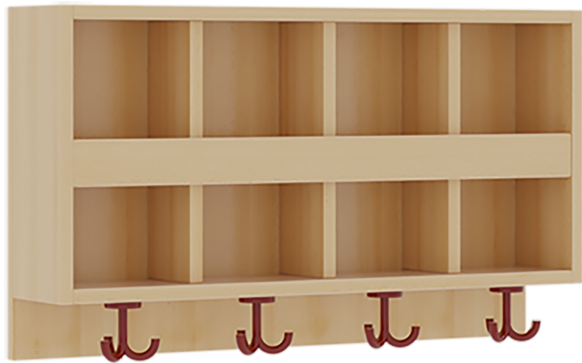

## DOPPELTE GARDEROBENABLAGE MIT BLENDE

JE PLATZ 2 FÄCHER UND BLENDE, 1 ST. 3FACH-HAKEN, OBEN OFFENE UNTERTEILUNGEN, H/T: 46X20 CM, AUS FEUERHEMMENDEM MATERIAL

### PRODUKTBESCHREIBUNG

!! Sicherheit durch Verwendung von feuerhemmendem Material!!

"Die persönlichen Gegenstände werden für die schnelle Ablage übersichtlich und funktionell aufbewahrt."

Die Ablagen aus melaminbeschichteter Spanplatte haben 15 und 17 cm hohe Fächer sowie eine Bilderleiste, darüber 5 cm hohe Ablagen, das verwendete feuerhemmende B1-Material besitzt als Dekor Buche. Unter der Fachablage sind in Anzahl der Plätze farbige drehbare Dreifachhaken montiert. Die Breite und damit die Anzahl der Plätze sind wählbar. Bei Aufstellung ohne Wandbefestigung ist die Verwendung raum- und situationsbedingt erforderlich und muss mit dem Lieferanten abgestimmt werden. Die Garderobe ist sicher an einer entsprechend tragfähigen Wand oder anderen Garderoben zu montieren. Die Montage an der richtigen Stelle können sowohl der Hausmeister oder aber unsere Mitarbeiter bei der Anlieferung ausführen, bitten entscheiden Sie dieses bei der Bestellung.

### EIGENSCHAFTEN

- Fertigung aus feuerhemmendem Material
- B1-Spanplatte mit Buche-Dekor
- Doppelte Ablage mit Mittelwänden und Fachtrennungen
- 2 Fächer übereinander
- Oben Unterteilungen für offene Ablagefächer
- Verfügbar für verschiedene Anzahl von Plätzen und Bauteilbreiten
- Wandmontiert

### Zubehör

Artikelnummer	11740NBLB	
Tiefe	200 mm	7.9"
Sitztiefe	350 mm	13.8"
Einsatzbereich	Krippe, Kindergarten, Grundschule	
Eigenschaften	schwer entflammbar	
Material	Melaminplatte	
Bauart	Mittelwand	