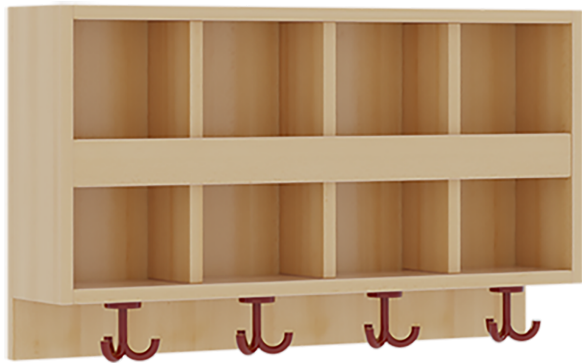

11740NBLB

PRODUKTDATENBLATT
WWW.MOEBELWERK-NIESKY.DE

DOPPELTE GARDEROBENABLAGE MIT BLENDE

JE PLATZ 2 FÄCHER UND BLENDE, 1 ST. 3FACH-HAKEN, OBEN OFFENE UNTERTEILUNGEN, H/T: 46X20 CM, AUS FEUERHEMMENDEM MATERIAL

PRODUKTBESCHREIBUNG

!! Sicherheit durch Verwendung von feuerhemmendem Material!!

"Die persönlichen Gegenstände werden für die schnelle Ablage übersichtlich und funktionell aufbewahrt."

Die Ablagen aus melaminbeschichteter Spanplatte haben 15 und 17 cm hohe Fächer sowie eine Bilderleiste, darüber 5 cm hohe Ablagen, das verwendete feuerhemmende B1-Material besitzt als Dekor Buche. Unter der Fachablage sind in Anzahl der Plätze farbige drehbare Dreifachhaken montiert. Die Breite und damit die Anzahl der Plätze sind wählbar. Bei Aufstellung ohne Wandbefestigung ist die Verwendung raum- und situationsbedingt erforderlich und muss mit dem Lieferanten abgestimmt werden. Die Garderobe ist sicher an einer entsprechend tragfähigen Wand oder anderen Garderoben zu montieren. Die Montage an der richtigen Stelle können sowohl der Hausmeister oder aber unsere Mitarbeiter bei der Anlieferung ausführen, bitten entscheiden Sie dieses bei der Bestellung.

EIGENSCHAFTEN

- Fertigung aus feuerhemmendem Material
- B1-Spanplatte mit Buche-Dekor
- Doppelte Ablage mit Mittelwänden und Fachtrennungen
- 2 Fächer übereinander
- Oben Unterteilungen für offene Ablagefächer
- Verfügbar für verschiedene Anzahl von Plätzen und Bauteilbreiten
- Wandmontiert

Zubehör

Artikelnummer	11740NBLB	
Tiefe	200 mm	7.9"
Sitztiefe	350 mm	13.8"
Einsatzbereich	Krippe, Kindergarten, Grundschule	
Eigenschaften	schwer entflammbar	
Material	Melaminplatte	
Bauart	Mittelwand	

Möbelwerk Niesky GmbH
Neuhofener Straße 4-6
02906 Niesky
Deutschland