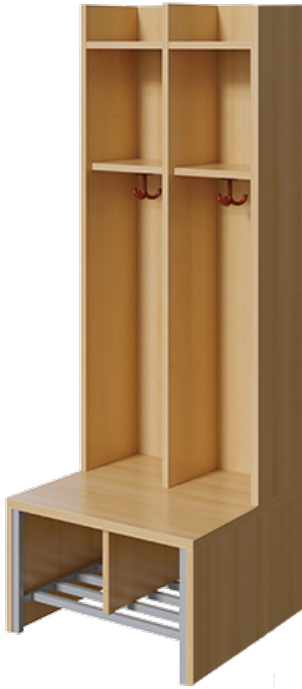

117 S2 R160B

PRODUKTDATENBLATT
WWW.MOEBELWERK-NIESKY.DE

SPINDGARDEROBE OFFEN

2 PLÄTZE, BANK AUS FEUERHEMMENDEM MATERIAL MIT SCHUHROST, 3FACH-HAKEN, B/H/T: 56X160X55 CM

PRODUKTBESCHREIBUNG

!!Sicherheit durch Verwendung von feuerhemmendem Material! Unter der Beschichtung im Dekor Buche sorgt unsere B1-Spanplatte für einen "coolen Ausgang"!!

"Übersicht zu persönlichen Gegenständen von oben bis unten, von den Schuhen bis zur Kopfbedeckung" Die getrennte Aufbewahrung der persönlichen Gegenstände ist in allen Ebenen gegeben. In der Spindgarderobe sind alle Wechselsachen des Tages übersichtlich und strukturiert aufgehoben. Die einzelnen Fachmaße B/H/T sind: Ablage 25 x 10 x 23 cm, kleines Fach 25 x 31 x 23 cm, Jackenfach 25 x 81 x 23 cm. Die Farbe der 3fach-Haken oben im Jackenfach ist wählbar. Das Schuhwerk wird auf dem mit RAL 9006 - weißaluminium pulverbeschichteten Schuhrost trocken aufbewahrt, Bodenfreiheit 7 cm. Fachmaße B/H/T: 25 x 22 x 53 cm, Sitztiefe 30 cm

Zubehör

EIGENSCHAFTEN

- funktionelle Garderobe mit 2 Plätzen
- Fertigung aus feuerhemmendem Material
- B1-Spanplatte mit Buche-Dekor
- Anzahl der Plätze in anderen Breiten wählbar
- Sitzhöhe 34 cm
- Stabile 30 cm tiefe Sitzfläche
- Oben offenes Mützenfach
- Zusätzliches Ablagefach
- Jackenfach mit drehbarem 3fach-Haken
- Schuhrost mit Fachtrennungen

Artikelnummer	117 S2 R160B	
Breite / Höhe / Tiefe	557 mm / 1600 mm / 550 mm	21.9" / 63" / 21.7"
	340 mm	13.4"
Sitztiefe	350 mm	13.8"
Sitzlehne Höhe	340 mm	13.4"
Sitzlehne Breite	557 mm	21.9"
Fächer	8	
Einsatzbereich	Krippe, Kindergarten, Grundschule	
Eigenschaften	schwer entflammbar	
Material	Aluminium, Melaminplatte, Stahl	
Bauart	Mittelwand	