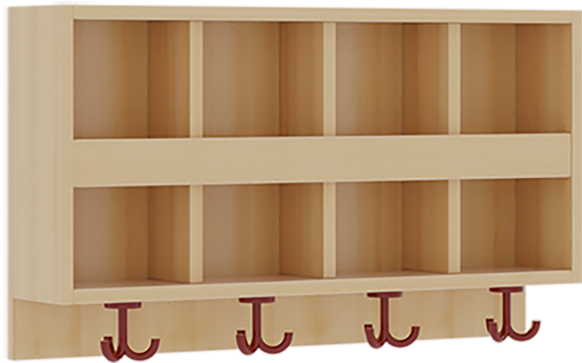

11740NBL

PRODUKTDATENBLATT
WWW.MOEBELWERK-NIESKY.DE

DOPPELTE GARDEROBENABLAGE MIT BLENDE

JE PLATZ 2 FÄCHER UND BLENDE, 1 ST. 3FACH-HAKEN, OBEN OFFENE UNTERTEILUNGEN, H/T: 46X20 CM

PRODUKTBESCHREIBUNG

"Die persönlichen Gegenstände werden für die schnelle Ablage übersichtlich und funktionell aufbewahrt."

Die Ablagen aus melaminbeschichteter Spanplatte haben 15 und 17 cm hohe Fächer sowie eine Bilderleiste, darüber 5 cm hohe Ablagen, das Dekor ist wählbar. Unter der Fachablage sind in Anzahl der Plätze farbige drehbare Dreifachhaken montiert. Die Breite und damit die Anzahl der Plätze sind wählbar. Bei Aufstellung ohne Wandbefestigung ist die Verwendung raum- und situationsbedingt erforderlich und muss mit dem Lieferanten abgestimmt werden. Die Garderobe ist sicher an einer entsprechend tragfähigen Wand oder anderen Garderoben zu montieren. Die Montage an der richtigen Stelle können sowohl der Hausmeister oder aber unsere Mitarbeiter bei der Anlieferung ausführen, bitten entscheiden Sie dieses bei der Bestellung.

Zubehör

EIGENSCHAFTEN

- Doppelte Ablage mit Mittelwänden und Fachtrennungen
- 2 Fächer übereinander
- Oben Unterteilungen für offene Ablagefächer
- Verfügbar für verschiedene Anzahl von Plätzen und Bauteilbreiten
- Wandmontiert

Artikelnummer	11740NBL	
Tiefe	200 mm	7.9"
Sitztiefe	350 mm	13.8"
Einsatzbereich	Krippe, Kindergarten, Grundschule	
Material	Melaminplatte	
Bauart	Mittelwand	

Möbelwerk Niesky GmbH
Neuhofener Straße 4-6
02906 Niesky
Deutschland