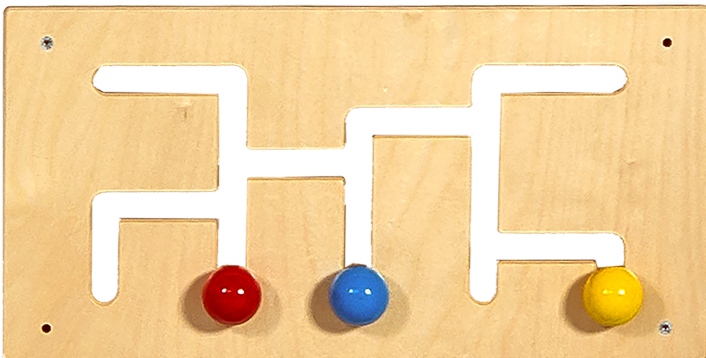

MW1NB

PRODUKTDATENBLATT
WWW.MOEBELWERK-NIESKY.DE

WANDSPIEL BEWEGUNG

IN VERSCHIEDENEN GRÖSSEN UD MOTIVEN LIEFERBAR

PRODUKTBESCHREIBUNG

Dieses innovative Wandspiel unterstützt die motorischen Fähigkeiten und verbessert das Koordinationsvermögen. Und dann können die Kleinen ihren Erfolg anschließend auch den Großen zeigen...

Wandspielemente sind fest zu montieren. Das Montagematerial sowie die Befestigung werden von uns geliefert. Die Montage an der richtigen Stelle können sowohl Ihr Hausmeister oder aber unsere Mitarbeiter bei der Anlieferung ausführen, bitte entscheiden Sie dieses bei der Bestellung.

Zubehör

EIGENSCHAFTEN

- Wandspielement
- Verschiedene Motive
- Motoriktraining
- Phantasie anregen
- Geschicklichkeit verbessern

Wandmontiert

Artikelnummer	MW1NB
Montageart	Wandmontiert
Einsatzbereich	Krippe, Kindergarten, Grundschule
Material	Holz, Sperrholz/Multiplex