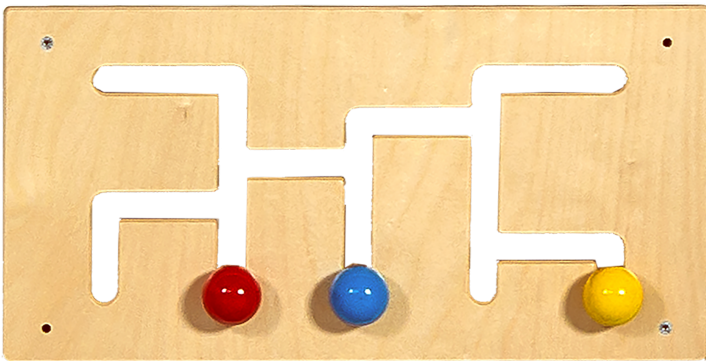

MW1NB

PRODUKTDATENBLATT
WWW.MOEBELWERK-NIESKY.DE

WANDSPIEL BEWEGUNG

IN VERSCHIEDENEN GRÖSSEN UD MOTIVEN LIEFERBAR

PRODUKTBESCHREIBUNG

Dieses innovative Wandspiel unterstützt die motorischen Fähigkeiten und verbessert das Koordinationsvermögen. Und dann können die Kleinen ihren Erfolg anschließend auch den Großen zeigen...

Wandspielemente sind fest zu montieren. Das Montagematerial sowie die Befestigung werden von uns geliefert. Die Montage an der richtigen Stelle können sowohl Ihr Hausmeister oder aber unsere Mitarbeiter bei der Anlieferung ausführen, bitte entscheiden Sie dieses bei der Bestellung.

Zubehör

EIGENSCHAFTEN

- Wandspielement
- Verschiedene Motive
- Motoriktraining
- Phantasie anregen
- Geschicklichkeit verbessern

Wandmontiert

Artikelnummer	MW1NB
Montageart	Wandmontiert
Einsatzbereich	Krippe, Kindergarten, Grundschule
Material	Holz, Sperrholz/Multiplex