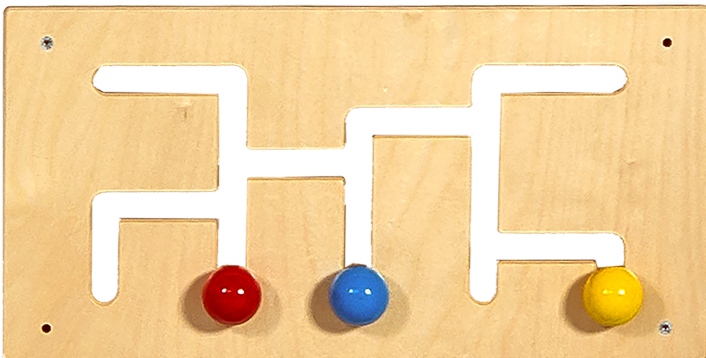

MW1NB

PRODUKTDATENBLATT
WWW.MOEBELWERK-NIESKY.DE

WANDSPIEL BEWEGUNG

IN VERSCHIEDENEN GRÖSSEN UD MOTIVEN LIEFERBAR

PRODUKTbeschreibung

Dieses innovative Wandspiel unterstützt die motorischen Fähigkeiten und verbessert das Koordinationsvermögen. Und dann können die Kleinen ihren Erfolg anschließend auch den Großen zeigen...

Wandspielemente sind fest zu montieren. Das Montagematerial sowie die Befestigung werden von uns geliefert. Die Montage an der richtigen Stelle können sowohl Ihr Hausmeister oder aber unsere Mitarbeiter bei der Anlieferung ausführen, bitte entscheiden Sie dieses bei der Bestellung.

Zubehör

EIGENSCHAFTEN

- Wandspielement
- Verschiedene Motive
- Motoriktraining
- Phantasie anregen
- Geschicklichkeit verbessern

Wandmontiert

Artikelnummer	MW1NB
Montageart	Wandmontiert
Einsatzbereich	Krippe, Kindergarten, Grundschule
Material	Holz, Sperrholz/Multiplex