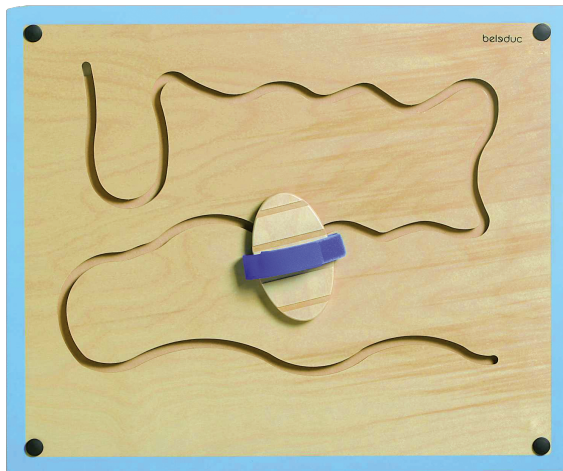

236NN

PRODUKTDATENBLATT
WWW.MOEBELWERK-NIESKY.DE

WANDSPIELELEMENT

IN VERSCHIEDENEN MODELLEN LIEFERBAR

PRODUKTBESCHREIBUNG

Dieses innovative Wandspiel ist für Kinder ab 3 Jahren geeignet, es unterstützt die motorischen Fähigkeiten und verbessert das Koordinationsvermögen. Recht interessant ist, dass das Spiel mit den Händen oder mit den Füßen gespielt werden kann. Und dann können die Kleinen ihren Erfolg anschließend auch den Großen zeigen...

Die Montagehöhe und -art entscheidet die Art und Weise der Nutzung. Wandspielemente sind fest zu montieren. Das Montagematerial sowie die Befestigung werden von uns geliefert. Die Montage an der richtigen Stelle können sowohl Ihr Hausmeister oder aber unsere Mitarbeiter bei der Anlieferung ausführen, bitte entscheiden Sie dieses bei der Bestellung. - Die Maßangabe T beinhaltet die ca.-Höhe des Motorikkörpers.

Zubehör

EIGENSCHAFTEN

- Wandspielement
- Verschiedene Motive
- Motoriktraining
- Phantasie anregen
- Geschicklichkeit verbessern

Wandmontiert

25.02.2025
Seite 1/2

Artikelnummer	236NN
Montageart	Wandmontiert
Einsatzbereich	Krippe, Kindergarten, Grundschule
Material	Holz, Sperrholz/Multiplex