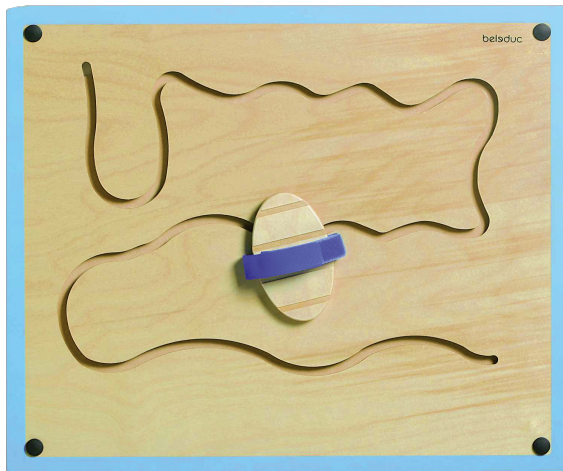

236NN

PRODUKTDATENBLATT
WWW.MOEBELWERK-NIESKY.DE

WANDSPIELELEMENT

IN VERSCHIEDENEN MODELLEN LIEFERBAR

PRODUKTBESCHREIBUNG

Dieses innovative Wandspiel ist für Kinder ab 3 Jahren geeignet, es unterstützt die motorischen Fähigkeiten und verbessert das Koordinationsvermögen. Recht interessant ist, dass das Spiel mit den Händen oder mit den Füßen gespielt werden kann. Und dann können die Kleinen ihren Erfolg anschließend auch den Großen zeigen...

Die Montagehöhe und -art entscheidet die Art und Weise der Nutzung. Wandspielemente sind fest zu montieren. Das Montagematerial sowie die Befestigung werden von uns geliefert. Die Montage an der richtigen Stelle können sowohl Ihr Hausmeister oder aber unsere Mitarbeiter bei der Anlieferung ausführen, bitte entscheiden Sie dieses bei der Bestellung. - Die Maßangabe T beinhaltet die ca.-Höhe des Motorikkörpers.

Zubehör

EIGENSCHAFTEN

- Wandspielement
- Verschiedene Motive
- Motoriktraining
- Phantasie anregen
- Geschicklichkeit verbessern

Wandmontiert

09.08.2024
Seite 1/2

Artikelnummer	236NN
Montageart	Wandmontiert
Einsatzbereich	Krippe, Kindergarten, Grundschule
Material	Holz, Sperrholz/Multiplex