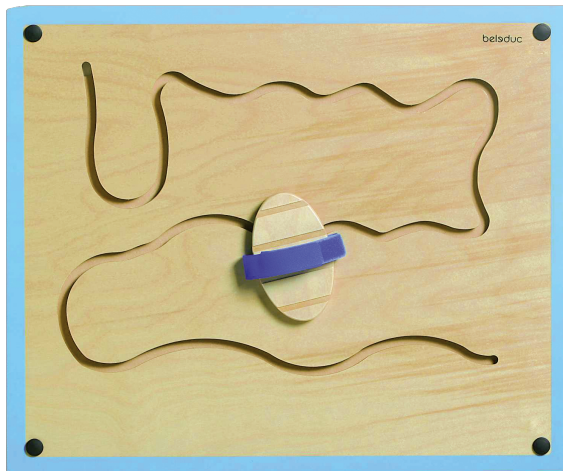

## WANDSPIELELEMENT

IN VERSCHIEDENEN MODELLEN LIEFERBAR

### PRODUKTbeschreibung

Dieses innovative Wandspiel ist für Kinder ab 3 Jahren geeignet, es unterstützt die motorischen Fähigkeiten und verbessert das Koordinationsvermögen. Recht interessant ist, dass das Spiel mit den Händen oder mit den Füßen gespielt werden kann. Und dann können die Kleinen ihren Erfolg anschließend auch den Großen zeigen...