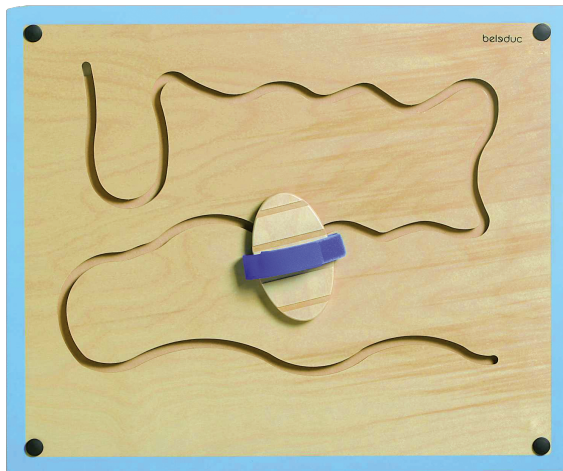

## WANDSPIELELEMENT

IN VERSCHIEDENEN MODELLEN LIEFERBAR

### PRODUKTBESCHREIBUNG

Dieses innovative Wandspiel ist für Kinder ab 3 Jahren geeignet, es unterstützt die motorischen Fähigkeiten und verbessert das Koordinationsvermögen. Recht interessant ist, dass das Spiel mit den Händen oder mit den Füßen gespielt werden kann. Und dann können die Kleinen ihren Erfolg anschließend auch den Großen zeigen...