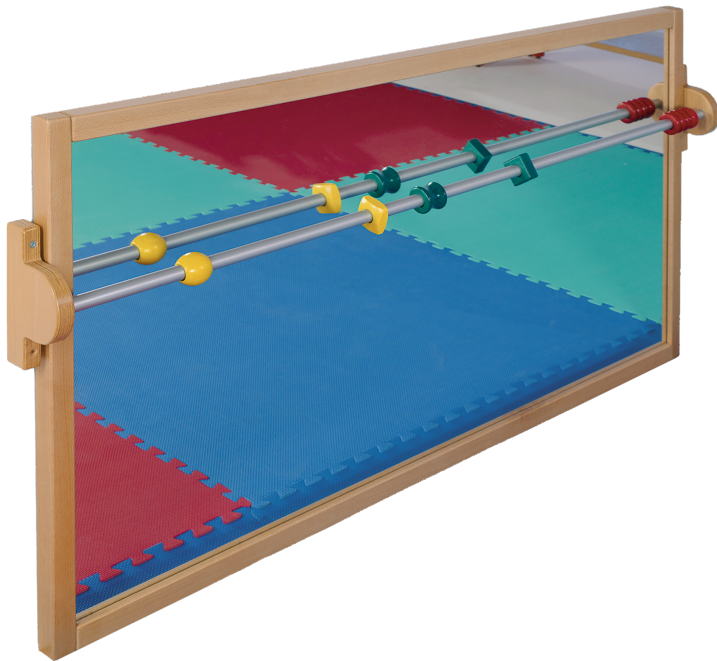

LAUFLERNSPIEGEL

SICHERHEITSSPIEGEL MIT MASSIVHOLZ-BUCHE-RAHMEN

PRODUKTBESCHREIBUNG

Vor dem Lauflernspiegel können die Kleinen ihre ersten Schritte und Bewegungen machen und können sich dabei gleich selbst betrachten. Um zu gehen und sich zu bewegen sowie die Elemente der Raumumgebung zu erleben, fördert eine Bildentdeckung die Entwicklung und das Wachstum des Kleinkindes. Egal wie kontrolliert die Motorik ist und wie erfolgreich der Gehversuch verläuft, der Spiegel ist natürlich auch nach vollem Körpereinsatz immer noch sicher! Den Spiegelrahmen fertigen wir aus massiver Buche, die Wandbefestigung erfolgt verdeckt. Ebene Spiegel sind aus mineralischem Glas und werden mit einer stabilen Trägerplatte verleimt. Für erfolgreichere Gehversuche kann eine optionale Lauflernstange und darauf dann zusätzliche Holzapplikationen sorgen (SPILL ST und SPILL AS). Der Spiegelrahmen ist fest an der Wand zu montieren. Das Montagematerial sowie die Wandaufhängung werden von uns geliefert. Die Montage an der richtigen Stelle können sowohl Ihr Hausmeister oder aber unsere Mitarbeiter bei der Anlieferung ausführen, bitte entscheiden Sie dieses bei der Bestellung.

Zubehör

EIGENSCHAFTEN

- Stabile Spiegelrahmen
- Sicherheitsglas durch splitterbindende Folie
- Spiegel mit verdeckter Befestigung

Wandmontiert

Artikelnummer	SPILL	
Tiefe	40 mm	1.6"
Montageart	Wandmontiert	
Einsatzbereich	Kindergarten, Grundschule	
Material	Glas, Holz, Melaminplatte	