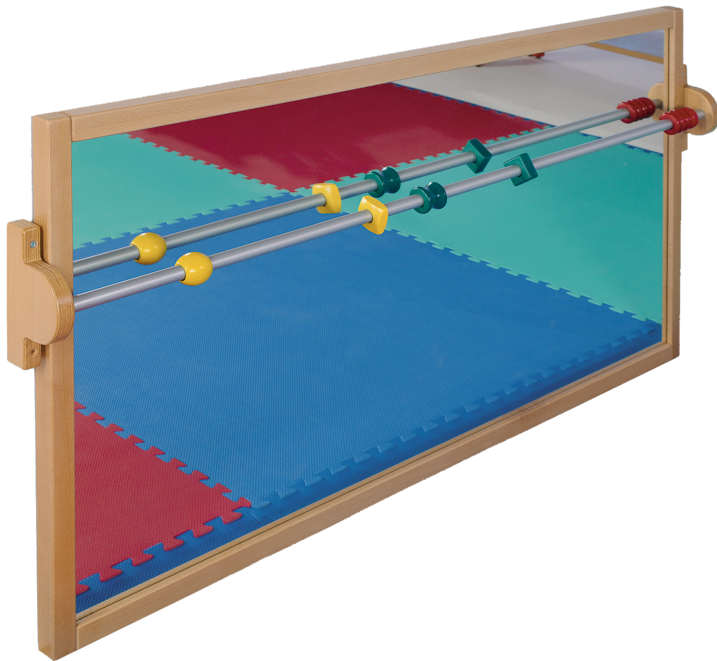

## LAUFLERNSPIEGEL

SICHERHEITSSPIEGEL MIT MASSIVHOLZ-BUCHE-RAHMEN

### PRODUKTBESCHREIBUNG

Vor dem Lauflernspiegel können die Kleinen ihre ersten Schritte und Bewegungen machen und können sich dabei gleich selbst betrachten. Um zu gehen und sich zu bewegen sowie die Elemente der Raumumgebung zu erleben, fördert eine Bildentdeckung die Entwicklung und das Wachstum des Kleinkindes. Egal wie kontrolliert die Motorik ist und wie erfolgreich der Gehversuch verläuft, der Spiegel ist natürlich auch nach vollem Körpereinsatz immer noch sicher! Den Spiegelrahmen fertigen wir aus massiver Buche, die Wandbefestigung erfolgt verdeckt. Ebene Spiegel sind aus mineralischem Glas und werden mit einer stabilen Trägerplatte verleimt. Für erfolgreichere Gehversuche kann eine optionale Lauflernstange und darauf dann zusätzliche Holzapplikationen sorgen (SPILL ST und SPILL AS). Der Spiegelrahmen ist fest an der Wand zu montieren. Das Montagematerial sowie die Wandaufhängung werden von uns geliefert. Die Montage an der richtigen Stelle können sowohl Ihr Hausmeister oder aber unsere Mitarbeiter bei der Anlieferung ausführen, bitte entscheiden Sie dieses bei der Bestellung.

### EIGENSCHAFTEN

- Stabile Spiegelrahmen
- Sicherheitsglas durch splitterbindende Folie
- Spiegel mit verdeckter Befestigung

Wandmontiert

Artikelnummer	SPILL	
Tiefe	40 mm	1.6"
Montageart	Wandmontiert	
Einsatzbereich	Kindergarten, Grundschule	
Material	Glas, Holz, Melaminplatte	