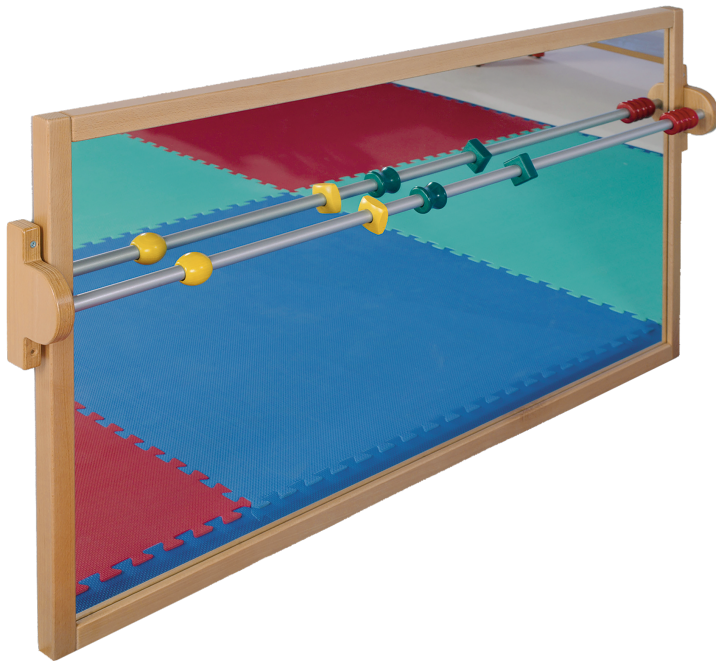

LAUFLERNSPIEGEL

SICHERHEITSSPIEGEL MIT MASSIVHOLZ-BUCHE-RAHMEN

PRODUKTBESCHREIBUNG

Vor dem Lauflernspiegel können die Kleinen ihre ersten Schritte und Bewegungen machen und können sich dabei gleich selbst betrachten. Um zu gehen und sich zu bewegen sowie die Elemente der Raumumgebung zu erleben, fördert eine Bildentdeckung die Entwicklung und das Wachstum des Kleinkindes. Egal wie kontrolliert die Motorik ist und wie erfolgreich der Gehversuch verläuft, der Spiegel ist natürlich auch nach vollem Körpereinsatz immer noch sicher! Den Spiegelrahmen fertigen wir aus massiver Buche, die Wandbefestigung erfolgt verdeckt. Ebene Spiegel sind aus mineralischem Glas und werden mit einer stabilen Trägerplatte verleimt. Für erfolgreichere Gehversuche kann eine optionale Lauflernstange und darauf dann zusätzliche Holzapplikationen sorgen (SPILL ST und SPILL AS). Der Spiegelrahmen ist fest an der Wand zu montieren. Das Montagematerial sowie die Wandaufhängung werden von uns geliefert. Die Montage an der richtigen Stelle können sowohl Ihr Hausmeister oder aber unsere Mitarbeiter bei der Anlieferung ausführen, bitte entscheiden Sie dieses bei der Bestellung.

Zubehör

EIGENSCHAFTEN

- Stabile Spiegelrahmen
- Sicherheitsglas durch splitterbindende Folie
- Spiegel mit verdeckter Befestigung

Wandmontiert

Artikelnummer	SPILL	
Tiefe	40 mm	1.6"
Montageart	Wandmontiert	
Einsatzbereich	Kindergarten, Grundschule	
Material	Glas, Holz, Melaminplatte	