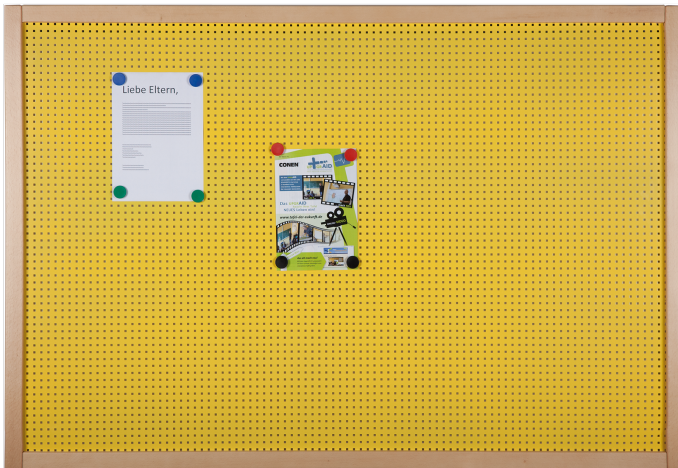

LOCHBLECHTAFEL

MIT BUCHE-RAHMEN, IN VERSCHIEDENEN GRÖSSEN LIEFERBAR

PRODUKTBESCHREIBUNG

Die stabile Lochblechtafel bietet viel Platz für die unterschiedlich(st)en Informationen - sie hat übrigens noch 3 Nachbarinnen in anderer Größe. Der stabile Dekorrahmen aus massiver natur lackierter Buche umschließt das magnethaftende Lochblech und bildet den schlichten und dauerhaften Abschluß. Den Farbwunsch für die Blechfarbe teilen Sie uns bitte mit. Die Lochblechtafel ist fest an der Wand zu montieren. Das Montagematerial sowie die Wandaufhängung werden von uns geliefert. Die Montage an der richtigen Stelle können sowohl Ihr Hausmeister oder aber unsere Mitarbeiter bei der Anlieferung ausführen, bitte entscheiden Sie dieses bei der Bestellung.

Zubehör

EIGENSCHAFTEN

- Lochblechtafel in Rahmenbauweise
- Verdeckte Befestigung des stabilen Massivholzrahmens
- Magnetische Grundfläche
- Große Farbauswahl für beanspruchungsfähige Blechfläche

Wandmontiert

Artikelnummer	LTB	
Tiefe	40 mm	1.6"
Montageart	Wandmontiert	
Einsatzbereich	Krippe, Kindergarten, Grundschule	
Material	Holz, Lochblech	

Möbelwerk Niesky GmbH
Neuhofer Straße 4-6
02906 Niesky
Deutschland