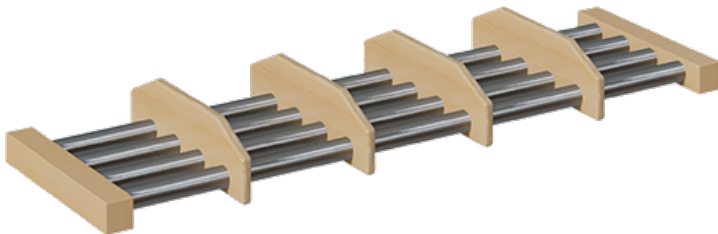

SCHUHROST MIT ALUMINIUMROHREN UND UNTERTEILUNGEN

SCHUHABLAGE MIT UNTERTEILUNGEN FÜR GARDEROBENBÄNKE MIT ANZAHL SITZPLÄTZEN , H/T: 9X28 CM

PRODUKTBESCHREIBUNG

"Der freie Raum unter der Garderobenbank soll funktionell genutzt werden!? - ...und jedes Kind sieht seinen Platz!"

Unsere Schuhroste mit Aluminiumrohren und Unterteilungen sind eine der Möglichkeiten, um an Garderobenbänken den verfügbaren Raum unter der Sitzfläche vorteilhaft und strukturiert zu nutzen. Die Schuhe können dort einfach zum Trocknen aufgestellt werden. Das Rost besteht aus 4 in RAL 9006 pulverbeschichteten Aluminiumrohren und 2 weiteren Rahmenhölzern, die ebenfalls aus lackiertem Massivholz wie die Garderobenbank gefertigt sind. Die trennenden Unterteilungen bestehen ebenfalls aus Massivholz und werden entsprechend der Platzanzahl montiert. Die Tiefenmaße passen zu unseren Garderobenbänken, die Breite ist von der zu ergänzenden Bankgröße abhängig und muss vor der Bestellung geprüft werden.

Zubehör

EIGENSCHAFTEN

- Schuhrost für Garderobenbank mit Unterteilungen
- Schuhablage aus stabilen 4 Aluminiumrohren
- Gestellrahmenteile und Unterteilungen aus Massivholz
- Verschiedene Breiten wählbar
- Passend zu verschiedenen Bankhöhen