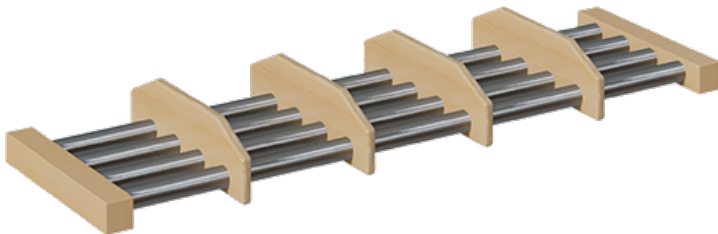

## SCHUHROST MIT ALUMINIUMROHREN UND UNTERTEILUNGEN

SCHUHABLAGE MIT UNTERTEILUNGEN FÜR GARDEROBENBÄNKE MIT ANZAHL SITZPLÄTZEN , H/T: 9X28 CM

### PRODUKTBESCHREIBUNG

"Der freie Raum unter der Garderobenbank soll funktionell genutzt werden!? - ...und jedes Kind sieht seinen Platz!"

Unsere Schuhroste mit Aluminiumrohren und Unterteilungen sind eine der Möglichkeiten, um an Garderobenbänken den verfügbaren Raum unter der Sitzfläche vorteilhaft und strukturiert zu nutzen. Die Schuhe können dort einfach zum Trocknen aufgestellt werden. Das Rost besteht aus 4 in RAL 9006 pulverbeschichteten Aluminiumrohren und 2 weiteren Rahmenhölzern, die ebenfalls aus lackiertem Massivholz wie die Garderobenbank gefertigt sind. Die trennenden Unterteilungen bestehen ebenfalls aus Massivholz und werden entsprechend der Platzanzahl montiert. Die Tiefenmaße passen zu unseren Garderobenbänken, die Breite ist von der zu ergänzenden Bankgröße abhängig und muss vor der Bestellung geprüft werden.

### EIGENSCHAFTEN

- Schuhrost für Garderobenbank mit Unterteilungen
- Schuhablage aus stabilen 4 Aluminiumrohren
- Gestellrahmenteile und Unterteilungen aus Massivholz
- Verschiedene Breiten wählbar
- Passend zu verschiedenen Bankhöhen