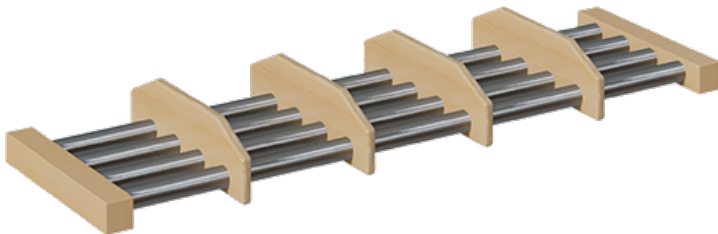

SCHUHROST MIT ALUMINIUMROHREN UND UNTERTEILUNGEN

SCHUHABLAGE MIT UNTERTEILUNGEN FÜR GARDEROBENBÄNKE MIT ANZAHL SITZPLÄTZEN , H/T: 9X28 CM

PRODUKTBESCHREIBUNG

"Der freie Raum unter der Garderobenbank soll funktionell genutzt werden!? - ...und jedes Kind sieht seinen Platz!"

Unsere Schuhroste mit Aluminiumrohren und Unterteilungen sind eine der Möglichkeiten, um an Garderobenbänken den verfügbaren Raum unter der Sitzfläche vorteilhaft und strukturiert zu nutzen. Die Schuhe können dort einfach zum Trocknen aufgestellt werden. Das Rost besteht aus 4 in RAL 9006 pulverbeschichteten Aluminiumrohren und 2 weiteren Rahmenhölzern, die ebenfalls aus lackiertem Massivholz wie die Garderobenbank gefertigt sind. Die trennenden Unterteilungen bestehen ebenfalls aus Massivholz und werden entsprechend der Platzanzahl montiert. Die Tiefenmaße passen zu unseren Garderobenbänken, die Breite ist von der zu ergänzenden Bankgröße abhängig und muss vor der Bestellung geprüft werden.

Zubehör

EIGENSCHAFTEN

- Schuhrost für Garderobenbank mit Unterteilungen
- Schuhablage aus stabilen 4 Aluminiumrohren
- Gestellrahmenteile und Unterteilungen aus Massivholz
- Verschiedene Breiten wählbar
- Passend zu verschiedenen Bankhöhen

| | | |
|-----------------------|-------------------------|--------------------|
| Artikelnummer | 11700NFRAL | |
| Breite / Höhe / Tiefe | 390 mm / 90 mm / 280 mm | 15.4" / 3.5" / 11" |
| Einsatzbereich | Krippe, Kindergarten | |
| Material | Aluminium, Holz | |