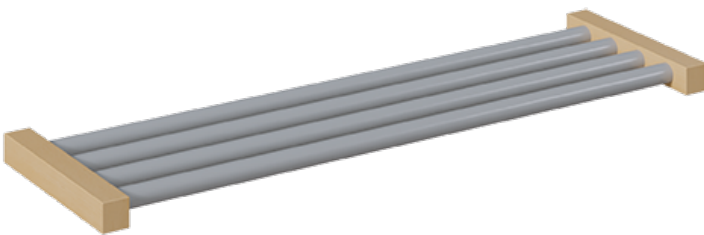

## SCHUHROST MIT ALUMINIUMROHREN

SCHUHABLAGE FÜR GARDEROBENBÄNKE MIT ANZAHL SITZPLÄTZEN , H/T: 4X28 CM

### PRODUKTBESCHREIBUNG

"Der freie Raum unter der Garderobenbank soll funktionell genutzt werden!?"  
Unsere Schuhroste mit Aluminiumrohren sind eine der Möglichkeiten, um an Garderobenbänken den verfügbaren Raum unter der Sitzfläche gut und vorteilhaft zu nutzen. Die Schuhe können dort einfach zum Trocknen aufgestellt werden. Das Rost besteht aus 4 in RAL 9006 pulverbeschichteten Aluminiumrohren und 2 weiteren Rahmenhölzern, die ebenfalls aus lackiertem Massivholz wie die Garderobenbank gefertigt sind. Die Tiefenmaße passen zu unseren Garderobenbänken, die Breite ist von der zu ergänzenden Bankgröße abhängig und muss vor der Bestellung geprüft werden.

### EIGENSCHAFTEN

- Schuhrost für Garderobenbank
- Schuhablage aus stabilen 4 Aluminiumrohren
- Gestellrahmenteile aus Massivholz
- Verschiedene Breiten wählbar
- Passend zu verschiedenen Bankhöhen

Artikelnummer	11700NRAL	
Breite	390 mm	15.4"
Tiefe	390 mm	15.4"
Einsatzbereich	Krippe, Kindergarten	
Material	Aluminium, Holz	