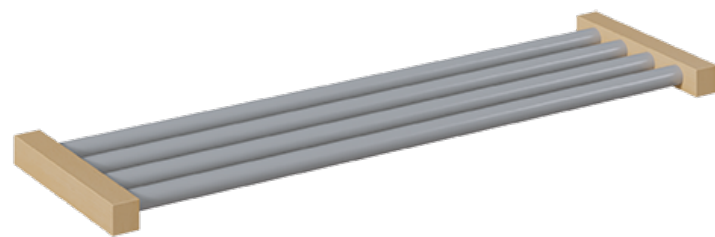

## SCHUHROST MIT ALUMINIUMROHREN

SCHUHABLAGE FÜR GARDEROBENBÄNKE MIT ANZAHL SITZPLÄTZEN , H/T: 4X28 CM

### PRODUKTBESCHREIBUNG

"Der freie Raum unter der Garderobenbank soll funktionell genutzt werden!?"  
Unsere Schuhroste mit Aluminiumrohren sind eine der Möglichkeiten, um an Garderobenbänken den verfügbaren Raum unter der Sitzfläche gut und vorteilhaft zu nutzen. Die Schuhe können dort einfach zum Trocknen aufgestellt werden. Das Rost besteht aus 4 in RAL 9006 pulverbeschichteten Aluminiumrohren und 2 weiteren Rahmenhölzern, die ebenfalls aus lackiertem Massivholz wie die Garderobenbank gefertigt sind. Die Tiefenmaße passen zu unseren Garderobenbänken, die Breite ist von der zu ergänzenden Bankgröße abhängig und muss vor der Bestellung geprüft werden.

### EIGENSCHAFTEN

- Schuhrost für Garderobenbank
- Schuhablage aus stabilen 4 Aluminiumrohren
- Gestellrahmenteile aus Massivholz
- Verschiedene Breiten wählbar
- Passend zu verschiedenen Bankhöhen

Artikelnummer	11700NRAL	
Breite	390 mm	15.4"
Tiefe	390 mm	15.4"
Einsatzbereich	Krippe, Kindergarten	
Material	Aluminium, Holz	