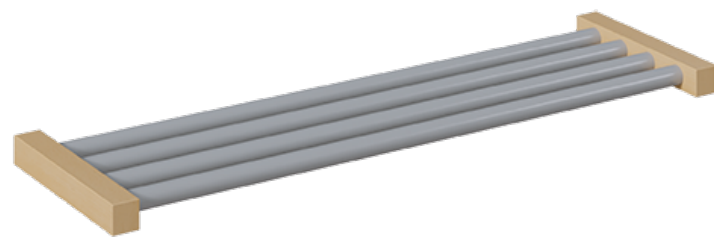

## SCHUHROST MIT ALUMINIUMROHREN

SCHUHABLAGE FÜR GARDEROBENBÄNKE MIT ANZAHL SITZPLÄTZEN , H/T: 4X28 CM

### PRODUKTBESCHREIBUNG

"Der freie Raum unter der Garderobenbank soll funktionell genutzt werden!?"  
Unsere Schuhroste mit Aluminiumrohren sind eine der Möglichkeiten, um an Garderobenbänken den verfügbaren Raum unter der Sitzfläche gut und vorteilhaft zu nutzen. Die Schuhe können dort einfach zum Trocknen aufgestellt werden. Das Rost besteht aus 4 in RAL 9006 pulverbeschichteten Aluminiumrohren und 2 weiteren Rahmenhölzern, die ebenfalls aus lackiertem Massivholz wie die Garderobenbank gefertigt sind. Die Tiefenmaße passen zu unseren Garderobenbänken, die Breite ist von der zu ergänzenden Bankgröße abhängig und muss vor der Bestellung geprüft werden.

### EIGENSCHAFTEN

- Schuhrost für Garderobenbank
- Schuhablage aus stabilen 4 Aluminiumrohren
- Gestellrahmenteile aus Massivholz
- Verschiedene Breiten wählbar
- Passend zu verschiedenen Bankhöhen

Artikelnummer	11700NRAL	
Breite	390 mm	15.4"
Tiefe	390 mm	15.4"
Einsatzbereich	Krippe, Kindergarten	
Material	Aluminium, Holz	