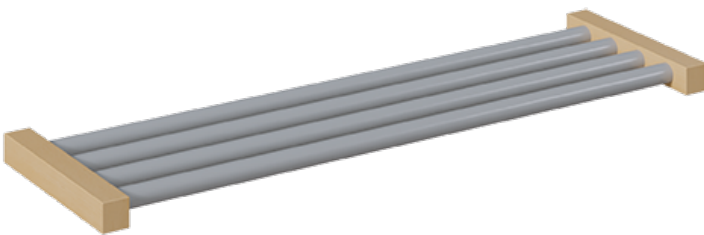

11700NRAL

PRODUKTDATENBLATT
WWW.MOEBELWERK-NIESKY.DE

SCHUHROST MIT ALUMINIUMROHREN

SCHUHABLAGE FÜR GARDEROBENBÄNKE MIT ANZAHL SITZPLÄTZEN , H/T: 4X28 CM

PRODUKTBESCHREIBUNG

"Der freie Raum unter der Garderobenbank soll funktionell genutzt werden!?"
Unsere Schuhroste mit Aluminiumrohren sind eine der Möglichkeiten, um an Garderobenbänken den verfügbaren Raum unter der Sitzfläche gut und vorteilhaft zu nutzen. Die Schuhe können dort einfach zum Trocknen aufgestellt werden. Das Rost besteht aus 4 in RAL 9006 pulverbeschichteten Aluminiumrohren und 2 weiteren Rahmenhölzern, die ebenfalls aus lackiertem Massivholz wie die Garderobenbank gefertigt sind. Die Tiefenmaße passen zu unseren Garderobenbänken, die Breite ist von der zu ergänzenden Bankgröße abhängig und muss vor der Bestellung geprüft werden.

Zubehör

EIGENSCHAFTEN

- Schuhrost für Garderobenbank
- Schuhablage aus stabilen 4 Aluminiumrohren
- Gestellrahmenteile aus Massivholz
- Verschiedene Breiten wählbar
- Passend zu verschiedenen Bankhöhen

Artikelnummer	11700NRAL	
Breite	390 mm	15.4"
Tiefe	390 mm	15.4"
Einsatzbereich	Krippe, Kindergarten	
Material	Aluminium, Holz	