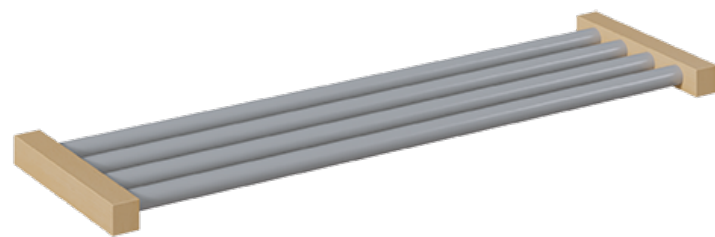

11700NRAL

PRODUKTDATENBLATT
WWW.MOEBELWERK-NIESKY.DE

SCHUHROST MIT ALUMINIUMROHREN

SCHUHABLAGE FÜR GARDEROBENBÄNKE MIT ANZAHL SITZPLÄTZEN , H/T: 4X28 CM

PRODUKTBESCHREIBUNG

"Der freie Raum unter der Garderobenbank soll funktionell genutzt werden!?"
Unsere Schuhroste mit Aluminiumrohren sind eine der Möglichkeiten, um an Garderobenbänken den verfügbaren Raum unter der Sitzfläche gut und vorteilhaft zu nutzen. Die Schuhe können dort einfach zum Trocknen aufgestellt werden. Das Rost besteht aus 4 in RAL 9006 pulverbeschichteten Aluminiumrohren und 2 weiteren Rahmenhölzern, die ebenfalls aus lackiertem Massivholz wie die Garderobenbank gefertigt sind. Die Tiefenmaße passen zu unseren Garderobenbänken, die Breite ist von der zu ergänzenden Bankgröße abhängig und muss vor der Bestellung geprüft werden.

Zubehör

EIGENSCHAFTEN

- Schuhrost für Garderobenbank
- Schuhablage aus stabilen 4 Aluminiumrohren
- Gestellrahmenteile aus Massivholz
- Verschiedene Breiten wählbar
- Passend zu verschiedenen Bankhöhen

Artikelnummer	11700NRAL	
Breite	390 mm	15.4"
Tiefe	390 mm	15.4"
Einsatzbereich	Krippe, Kindergarten	
Material	Aluminium, Holz	