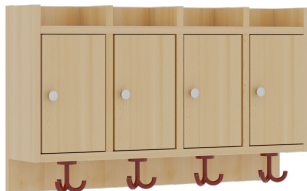

1174TN00RFHH

PRODUKTDATENBLATT
WWW.MOEBELWERK-NIESKY.DE

KOMPLETTGARDEROBE MIT ABLAGEN UND TÜREN

OHNE STÜTZE, ZWEITEILIG, ABLAGE ZUR WANDMONTAGE, ALUMINIUMROST MIT FACHEINTEILUNG, T: 35 CM

PRODUKTBESCHREIBUNG

"Alle Sachen - von Kopf bis Fuß - und die persönlichen Gegenstände sollen übersichtlich, verschlossen und funktionell aufbewahrt werden...!"

Unsere Komplettgarderoben sind infolge der Fertigung aus lackierten Stützen- und Bankgestellrahmen, 4x4 cm massiven Buche-Holzstollen sehr robust und dauerhaft. Die geräumigen Fachablagen aus melaminbeschichteter Spanplatte sind mit Türen -Griffknöpfe in chrom matt und rechts angeschlagene Türen- verschlossen, darüber stehen 5 cm hohe Ablagen zur Verfügung. Für die Türfronten kann optional eine vom Korpus abweichende Dekorfarbe gewählt werden. Unter der Fachablage sind in Anzahl der Plätze farbige drehbare Dreifachhaken montiert. Die Sitzfläche besteht ebenfalls aus stabiler melaminbeschichteter Spanplatte, das Dekor ist wählbar. Die Breite und damit die Anzahl der Sitzplätze sind wählbar. Die Garderoben sind 158 cm hoch, die gewünschte Sitzhöhe ist jedoch wählbar. Darunter befindet sich ein Schuhrost aus mit RAL 9006 pulverbeschichteten robusten Aluminiumrohren mit zusätzlichen Fachtrennungen. Die Sitzfläche ist 35 cm tief.

EIGENSCHAFTEN

- Stabile Komplettgarderobe mit Sitzbank
- Verschiedene Breiten
- Ablagen mit Mittelwänden und Türen
- Oben Ablagen mit Trennungen
- Gestellrahmen aus Massivholz
- 38 mm dicke stabile Sitzfläche
- Schuhrost aus pulverbeschichteten Aluminiumrohren
- Trennungen am Schuhrost entsprechend Platzanzahl
- Wandmontiert oder auch mit separaten Seitenwangen
- Seitenwangen je nach Notwendigkeit und Anordnung 117 W3(...) bitte separat bestellen!