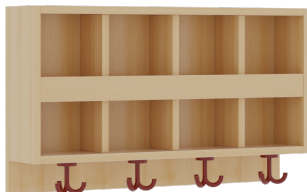

1174RN00RTHH

PRODUKTDATENBLATT
WWW.MOEBELWERK-NIESKY.DE

KOMPLETTGARDEROBE MIT DOPPELTER ABLAGEREIHE

OHNE STÜTZE, ZWEITEILIG, ABLAGE ZUR WANDMONTAGE, ALUMINIUMROST, WAHLWEISE FACHEINTEILUNG, H/T: 158X35 CM

PRODUKTBE SCHREIBUNG

"Alle Sachen - von Kopf bis Fuß - und die persönlichen Gegenstände sollen besonders übersichtlich und funktionell aufbewahrt werden...?"

Unsere Komplettgarderoben sind infolge der Fertigung aus lackierten Stützen- und Bankgestellrahmen, 4x4 cm massiven Buche-Holzstollen sehr robust und dauerhaft. Die Ablagen aus melaminbeschichteter Spanplatte haben 15 und 17 cm hohe Fächer sowie eine Bilderleiste. Unter der Fachablage sind in Anzahl der Plätze farbige drehbare Dreifachhaken montiert. Die Sitzfläche besteht ebenfalls aus stabiler melaminbeschichteter Spanplatte, das Dekor ist wählbar. Unter dem Sitz befindet sich ein Schuhrost aus mit RAL 9006 pulverbeschichteten robusten Aluminiumrohren. Die Breite und damit die Anzahl der Sitzplätze sind wählbar. Die Garderoben sind 158 cm hoch, die gewünschte Sitzhöhe ist jedoch wählbar. Die Sitzfläche ist 35 cm tief.

EIGENSCHAFTEN

- Stabile Komplettgarderobe mit Sitzbank
- Doppelte Ablage mit Mittelwänden und Fachtrennungen, wandmontiert
- Gestellrahmen aus Massivholz
- 38 mm dicke stabile Sitzfläche
- Schuhrost aus pulverbeschichteten Aluminiumrohren
- Verfügbar in verschiedenen Breiten
- Wandmontiert oder auch mit separaten Seitenwangen
- Seitenwangen je nach Notwendigkeit und Anordnung 117 W3(...) bitte separat bestellen!