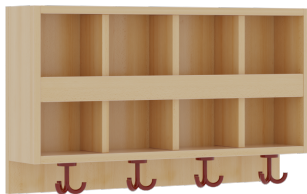

## KOMPLETTGARDEROBE MIT DOPPELTER ABLAGEREIHE

OHNE STÜTZE, ZWEITEILIG, ABLAGE ZUR WANDMONTAGE, ALUMINIUMROST, WAHLWEISE FACHEINTEILUNG, H/T: 158X35 CM

### PRODUKTBESCHREIBUNG

"Alle Sachen - von Kopf bis Fuß - und die persönlichen Gegenstände sollen besonders übersichtlich und funktionell aufbewahrt werden...?"

Unsere Komplettgarderoben sind infolge der Fertigung aus lackierten Stützen- und Bankgestellrahmen, 4x4 cm massiven Buche-Holzstollen sehr robust und dauerhaft. Die Ablagen aus melaminbeschichteter Spanplatte haben 15 und 17 cm hohe Fächer sowie eine Bilderleiste. Unter der Fachablage sind in Anzahl der Plätze farbige drehbare Dreifachhaken montiert. Die Sitzfläche besteht ebenfalls aus stabiler melaminbeschichteter Spanplatte, das Dekor ist wählbar. Unter dem Sitz befindet sich ein Schuhrost aus mit RAL 9006 pulverbeschichteten robusten Aluminiumrohren. Die Breite und damit die Anzahl der Sitzplätze sind wählbar. Die Garderoben sind 158 cm hoch, die gewünschte Sitzhöhe ist jedoch wählbar. Die Sitzfläche ist 35 cm tief.

### EIGENSCHAFTEN

- Stabile Komplettgarderobe mit Sitzbank
- Doppelte Ablage mit Mittelwänden und Fachtrennungen, wandmontiert
- Gestellrahmen aus Massivholz
- 38 mm dicke stabile Sitzfläche
- Schuhrost aus pulverbeschichteten Aluminiumrohren
- Verfügbar in verschiedenen Breiten
- Wandmontiert oder auch mit separaten Seitenwangen
- Seitenwangen je nach Notwendigkeit und Anordnung 117 W3(...) bitte separat bestellen!

### Zubehör

Artikelnummer	1174RN00RTHH	
Tiefe	350 mm	13.8"
Sitztiefe	350 mm	13.8"
Einsatzbereich	Krippe, Kindergarten, Grundschule	
Material	Aluminium, Holz, Kunststoff, Melaminplatte	
Bauart	Mittelwand	