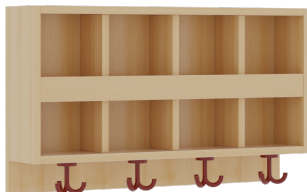

## KOMPLETTGARDEROBE MIT DOPPELTER ABLAGEREIHE

OHNE STÜTZE, ZWEITEILIG, ABLAGE ZUR WANDMONTAGE, ALUMINIUMROST, WAHLWEISE FACHEINTEILUNG, H/T: 158X35 CM

### PRODUKTBESCHREIBUNG

"Alle Sachen - von Kopf bis Fuß - und die persönlichen Gegenstände sollen besonders übersichtlich und funktionell aufbewahrt werden...?"

Unsere Komplettgarderoben sind infolge der Fertigung aus lackierten Stützen- und Bankgestellrahmen, 4x4 cm massiven Buche-Holzstollen sehr robust und dauerhaft. Die Ablagen aus melaminbeschichteter Spanplatte haben 15 und 17 cm hohe Fächer sowie eine Bilderleiste. Unter der Fachablage sind in Anzahl der Plätze farbige drehbare Dreifachhaken montiert. Die Sitzfläche besteht ebenfalls aus stabiler melaminbeschichteter Spanplatte, das Dekor ist wählbar. Unter dem Sitz befindet sich ein Schuhrost aus mit RAL 9006 pulverbeschichteten robusten Aluminiumrohren. Die Breite und damit die Anzahl der Sitzplätze sind wählbar. Die Garderoben sind 158 cm hoch, die gewünschte Sitzhöhe ist jedoch wählbar. Die Sitzfläche ist 35 cm tief.

### EIGENSCHAFTEN

- Stabile Komplettgarderobe mit Sitzbank
- Doppelte Ablage mit Mittelwänden und Fachtrennungen, wandmontiert
- Gestellrahmen aus Massivholz
- 38 mm dicke stabile Sitzfläche
- Schuhrost aus pulverbeschichteten Aluminiumrohren
- Verfügbar in verschiedenen Breiten
- Wandmontiert oder auch mit separaten Seitenwangen
- Seitenwangen je nach Notwendigkeit und Anordnung 117 W3(...) bitte separat bestellen!