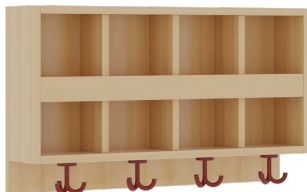

1174RN00RTHH

PRODUKTDATENBLATT
WWW.MOEBELWERK-NIESKY.DE

KOMPLETTGARDEROBE MIT DOPPELTER ABLAGEREIHE

OHNE STÜTZE, ZWEITEILIG, ABLAGE ZUR WANDMONTAGE, ALUMINIUMROST, WAHLWEISE FACHEINTEILUNG, H/T: 158X35 CM

PRODUKTBESCHREIBUNG

"Alle Sachen - von Kopf bis Fuß - und die persönlichen Gegenstände sollen besonders übersichtlich und funktionell aufbewahrt werden...?"

Unsere Komplettgarderoben sind infolge der Fertigung aus lackierten Stützen- und Bankgestellrahmen, 4x4 cm massiven Buche-Holzstollen sehr robust und dauerhaft. Die Ablagen aus melaminbeschichteter Spanplatte haben 15 und 17 cm hohe Fächer sowie eine Bilderleiste. Unter der Fachablage sind in Anzahl der Plätze farbige drehbare Dreifachhaken montiert. Die Sitzfläche besteht ebenfalls aus stabiler melaminbeschichteter Spanplatte, das Dekor ist wählbar. Unter dem Sitz befindet sich ein Schuhrost aus mit RAL 9006 pulverbeschichteten robusten Aluminiumrohren. Die Breite und damit die Anzahl der Sitzplätze sind wählbar. Die Garderoben sind 158 cm hoch, die gewünschte Sitzhöhe ist jedoch wählbar. Die Sitzfläche ist 35 cm tief.

EIGENSCHAFTEN

- Stabile Komplettgarderobe mit Sitzbank
- Doppelte Ablage mit Mittelwänden und Fachtrennungen, wandmontiert
- Gestellrahmen aus Massivholz
- 38 mm dicke stabile Sitzfläche
- Schuhrost aus pulverbeschichteten Aluminiumrohren
- Verfügbar in verschiedenen Breiten
- Wandmontiert oder auch mit separaten Seitenwangen
- Seitenwangen je nach Notwendigkeit und Anordnung 117 W3(...) bitte separat bestellen!