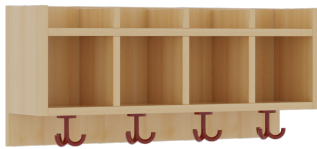

## KOMPLETTGARDEROBE MIT EINFACHER ABLAGEREIH

OHNE STÜTZE, ZWEITEILIG, ABLAGE ZUR WANDMONTAGE, ALUMINIUMROST, WAHLWEISE FACHEINTEILUNG, T: 35 CM

### PRODUKTBESCHREIBUNG

"Alle Sachen - von Kopf bis Fuß - und die persönlichen Gegenstände sollen besonders übersichtlich und funktionell aufbewahrt werden...?!"

Unsere Komplettgarderoben sind infolge der Fertigung aus lackierten Stützen- und Bankgestellrahmen, 4x4 cm massiven Buche-Holzstollen sehr robust und dauerhaft. Die Ablagen aus melaminbeschichteter Spanplatte haben 17 cm hohe Fächer und darüber 5 cm hohe Ablagen. Unter der Fachablage sind in Anzahl der Plätze farbige drehbare Dreifachhaken montiert. Die Sitzfläche besteht ebenfalls aus stabiler melaminbeschichteter Spanplatte, das Dekor ist wählbar. Unter dem Sitz befindet sich ein Schuhrost aus mit RAL 9006 pulverbeschichteten robusten Aluminiumrohren. Die Breite und damit die Anzahl der Sitzplätze sowie die gewünschte Sitzhöhe sind wählbar. Die Sitzfläche ist 35 cm tief.

### EIGENSCHAFTEN

- Stabile Komplettgarderobe mit Sitzbank
- Einfache Ablage mit Mittelwänden und Fachtrennungen, wandmontiert
- Gestellrahmen aus Massivholz
- 38 mm dicke stabile Sitzfläche
- Schuhrost aus pulverbeschichteten Aluminiumrohren
- Verschiedene Breiten und Höhen
- Wandmontiert oder auch mit separaten Seitenwangen
- Seitenwangen je nach Notwendigkeit, Höhe und Anordnung 117 W3(...) bitte separat bestellen!