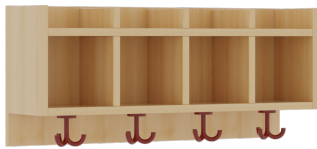

1172RN00RTHH

PRODUKTDATENBLATT
WWW.MOEBELWERK-NIESKY.DE

KOMPLETTGARDEROBE MIT EINFACHER ABLAGEREIH

OHNE STÜTZE, ZWEITEILIG, ABLAGE ZUR WANDMONTAGE, ALUMINIUMROST, WAHLWEISE FACHEINTEILUNG, T: 35 CM

PRODUKTBESCHREIBUNG

"Alle Sachen - von Kopf bis Fuß - und die persönlichen Gegenstände sollen besonders übersichtlich und funktionell aufbewahrt werden...?!"

Unsere Komplettgarderoben sind infolge der Fertigung aus lackierten Stützen- und Bankgestellrahmen, 4x4 cm massiven Buche-Holzstollen sehr robust und dauerhaft. Die Ablagen aus melaminbeschichteter Spanplatte haben 17 cm hohe Fächer und darüber 5 cm hohe Ablagen. Unter der Fachablage sind in Anzahl der Plätze farbige drehbare Dreifachhaken montiert. Die Sitzfläche besteht ebenfalls aus stabiler melaminbeschichteter Spanplatte, das Dekor ist wählbar. Unter dem Sitz befindet sich ein Schuhrost aus mit RAL 9006 pulverbeschichteten robusten Aluminiumrohren. Die Breite und damit die Anzahl der Sitzplätze sowie die gewünschte Sitzhöhe sind wählbar. Die Sitzfläche ist 35 cm tief.

Komplettgarderoben können als harmonische Abschlussblenden zusätzliche Seitenwangen erhalten. Bei Aufstellung ohne Wandbefestigung ist die Verwendung raum- und situationsbedingt erforderlich und muss mit dem Lieferanten abgestimmt werden.

Die Garderobe ist sicher an einer entsprechend tragfähigen Wand oder anderen Garderoben zu montieren. Die Montage an der richtigen Stelle können sowohl der Hausmeister oder aber unsere Mitarbeiter bei der Anlieferung ausführen, bitten entscheiden Sie dieses bei der Bestellung.

EIGENSCHAFTEN

- Stabile Komplettgarderobe mit Sitzbank
- Einfache Ablage mit Mittelwänden und Fachtrennungen, wandmontiert
- Gestellrahmen aus Massivholz
- 38 mm dicke stabile Sitzfläche
- Schuhrost aus pulverbeschichteten Aluminiumrohren
- Verschiedene Breiten und Höhen
- Wandmontiert oder auch mit separaten Seitenwangen
- Seitenwangen je nach Notwendigkeit, Höhe und Anordnung 117 W3(...) bitte separat bestellen!

Zubehör