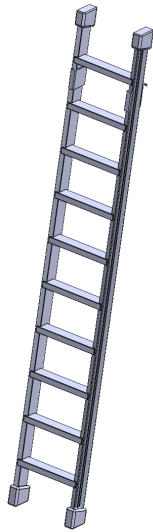

## LEITER / EINHÄNGELEITER FÜR LEITERZARGE - SERIE EVO180

FÜR 5 ODER 6 ORDNERHÖHEN

### PRODUKTBESCHREIBUNG

Einhängeleiter zum Einhängen in die Leiterzargenaufsätze der evo180 Serie. So erreichen Sie auch die Ordnerhöhen 6, 7 oder 8 ohne Tritthilfe.

### EIGENSCHAFTEN

- Stabile Einhängeleiter
- Aus Aluminium
- Alu natur eloxiert

|                |   |
|----------------|---|
| Artikelnummer  | YL  |
| Einsatzbereich | Weiterführende Schule, Büro und Objekt, Konferenzraum |
| Produktlinie   | evo180  |