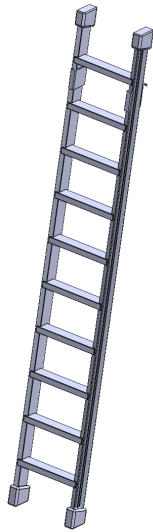

LEITER / EINHÄNGELEITER FÜR LEITERZARGE - SERIE EVO180

FÜR 5 ODER 6 ORDNERHÖHEN

PRODUKTBESCHREIBUNG

Einhängeleiter zum Einhängen in die Leiterzargenaufsätze der evo180 Serie. So erreichen Sie auch die Ordnerhöhen 6, 7 oder 8 ohne Tritthilfe.

Zubehör

EIGENSCHAFTEN

- Stabile Einhängeleiter
- Aus Aluminium
- Alu natur eloxiert

Artikelnummer	YL
Einsatzbereich	Weiterführende Schule, Büro und Objekt, Konferenzraum
Produktlinie	evo180

Möbelwerk Niesky GmbH
Neuhofener Straße 4-6
02906 Niesky
Deutschland