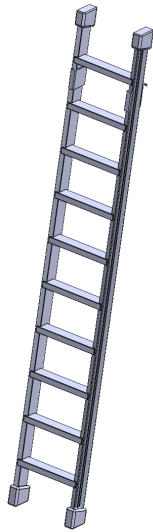

YL226

PRODUKTDATENBLATT
WWW.MOEBELWERK-NIESKY.DE

LEITER / EINHÄNGELEITER FÜR LEITERZARGE - SERIE EVO180

FÜR 226 CM HOHE BASIS

PRODUKTBESCHREIBUNG

Einhängeleiter zum Einhängen in die Leiterzargenaufsätze der evo180 Serie. So erreichen Sie auch die Ordnerhöhen 6, 7 oder 8 ohne Tritthilfe.

Zubehör

EIGENSCHAFTEN

- Stabile Eihängeleiter
- Aus Aluminium
- Alu natur eloxiert

Artikelnummer	YL226
Einsatzbereich	Weiterführende Schule, Büro und Objekt, Konferenzraum
Produktlinie	evo180

Möbelwerk Niesky GmbH
Neuhofener Straße 4-6
02906 Niesky
Deutschland