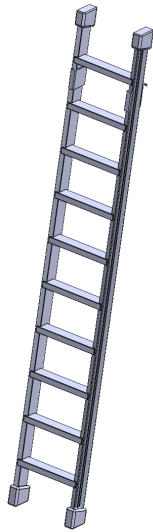

YL226

PRODUKTDATENBLATT  
WWW.MOEBELWERK-NIESKY.DE

## LEITER / EINHÄNGELEITER FÜR LEITERZARGE - SERIE EVO180

FÜR 226 CM HOHE BASIS

### PRODUKTBESCHREIBUNG

Einhängeleiter zum Einhängen in die Leiterzargenaufsätze der evo180 Serie. So erreichen Sie auch die Ordnerhöhen 6, 7 oder 8 ohne Tritthilfe.