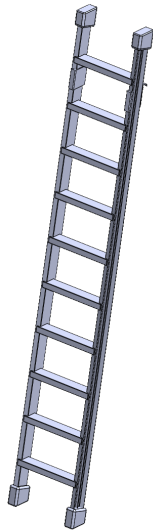

YL226

PRODUKTDATENBLATT
WWW.MOEBELWERK-NIESKY.DE

LEITER / EINHÄNGELEITER FÜR LEITERZARGE - SERIE EVO180

FÜR 226 CM HOHE BASIS

PRODUKTBESCHREIBUNG

Einhängeleiter zum Einhängen in die Leiterzargenaufsätze der evo180 Serie. So erreichen Sie auch die Ordnerhöhen 6, 7 oder 8 ohne Tritthilfe.

Zubehör

EIGENSCHAFTEN

- Stabile Einhängeleiter
- Aus Aluminium
- Alu natur eloxiert

Artikelnummer	YL226
Einsatzbereich	Weiterführende Schule, Büro und Objekt, Konferenzraum
Produktlinie	evo180

Möbelwerk Niesky GmbH
Neuhofener Straße 4-6
02906 Niesky
Deutschland