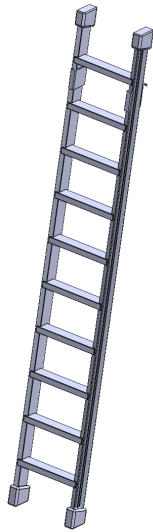

YL226

PRODUKTDATENBLATT
WWW.MOEBELWERK-NIESKY.DE

LEITER / EINHÄNGELEITER FÜR LEITERZARGE - SERIE EVO180

FÜR 226 CM HOHE BASIS

PRODUKTBESCHREIBUNG

Einhängeleiter zum Einhängen in die Leiterzargenaufsätze der evo180 Serie. So erreichen Sie auch die Ordnerhöhen 6, 7 oder 8 ohne Tritthilfe.

Zubehör

EIGENSCHAFTEN

- Stabile Einhängeleiter
- Aus Aluminium
- Alu natur eloxiert

Artikelnummer	YL226
Einsatzbereich	Weiterführende Schule, Büro und Objekt, Konferenzraum
Produktlinie	evo180

Möbelwerk Niesky GmbH
Neuhofer Straße 4-6
02906 Niesky
Deutschland