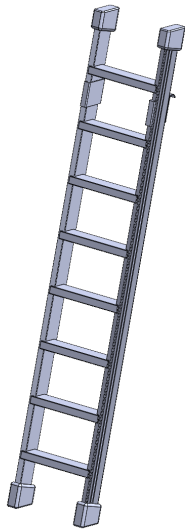

YL190

PRODUKTDATENBLATT
WWW.MOEBELWERK-NIESKY.DE

LEITER / EINHÄNGELEITER FÜR LEITERZARGE - SERIE EVO180

FÜR 190 CM HOHE BASIS

PRODUKTBESCHREIBUNG

Einhängeleiter zum Einhängen in die Leiterzargenaufsätze der evo180 Serie. So erreichen Sie auch die Ordnerhöhen 6, 7 oder 8 ohne Tritthilfe.

Zubehör

EIGENSCHAFTEN

- Stabile Einhängeleiter
- Aus Aluminium
- Alu natur eloxiert

Artikelnummer	YL190
Einsatzbereich	Weiterführende Schule, Büro und Objekt, Konferenzraum
Produktlinie	evo180

Möbelwerk Niesky GmbH
Neuhofener Straße 4-6
02906 Niesky
Deutschland