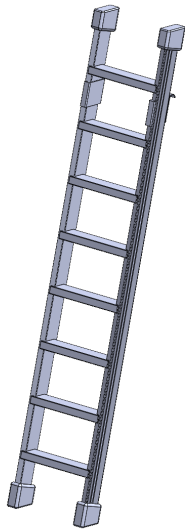

YL190

PRODUKTDATENBLATT  
WWW.MOEBELWERK-NIESKY.DE

## LEITER / EINHÄNGELEITER FÜR LEITERZARGE - SERIE EVO180

FÜR 190 CM HOHE BASIS

### PRODUKTBESCHREIBUNG

Einhängeleiter zum Einhängen in die Leiterzargenaufsätze der evo180 Serie. So erreichen Sie auch die Ordnerhöhen 6, 7 oder 8 ohne Tritthilfe.