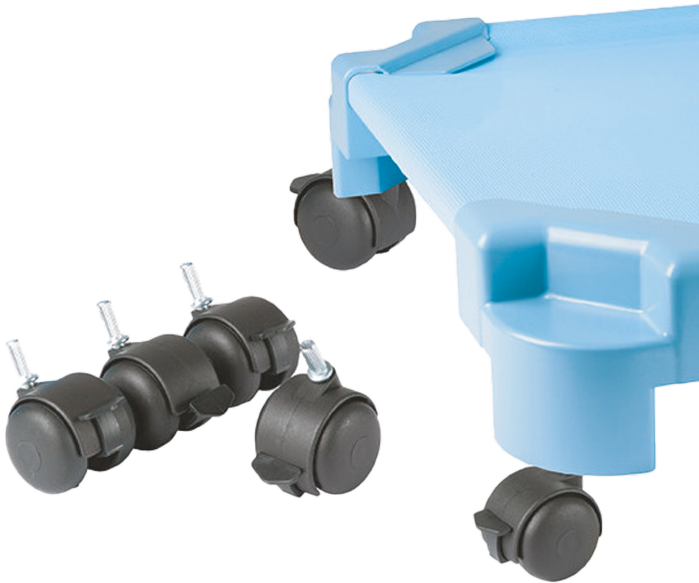

121 404 99R

PRODUKTDATENBLATT
WWW.MOEBELWERK-NIESKY.DE

ROLLENSATZ

FÜR KUNSTSTOFFKINDERBETT 121 404 99

PRODUKTBESCHREIBUNG

So wird die Liege fahrbar:
4 schwarze Rollen mit Feststeller für
Kunststoffkinderbetten (121 404 99).
Info: Liege mit Rolle 17 cm hoch, je weitere Liege + 7
cm.

Zubehör

EIGENSCHAFTEN

- 4 Kunststoffrollen mit Feststeller
- passend für Stapelliegen 121 404 99
- Perfekt um die gestapelten Liegen flexibel zu bewegen

Fahrbar

| | |
|----------------|----------------------|
| Artikelnummer | 121 404 99R |
| Montageart | Fahrbar |
| Einsatzbereich | Krippe, Kindergarten |
| Material | Kunststoff, Stahl |