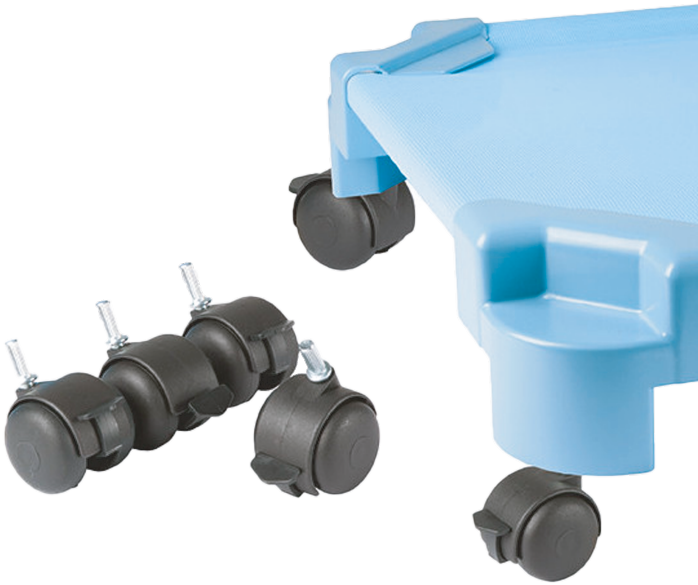

121 404 99R

PRODUKTDATENBLATT
WWW.MOEBELWERK-NIESKY.DE

ROLLENSATZ

FÜR KUNSTSTOFFKINDERBETT 121 404 99

PRODUKTBESCHREIBUNG

So wird die Liege fahrbar:
4 schwarze Rollen mit Feststeller für
Kunststoffkinderbetten (121 404 99).
Info: Liege mit Rolle 17 cm hoch, je weitere Liege + 7
cm.

Zubehör

EIGENSCHAFTEN

- 4 Kunststoffrollen mit Feststeller
- passend für Stapelliegen 121 404 99
- Perfekt um die gestapelten Liegen flexibel zu bewegen

Fahrbar

Artikelnummer	121 404 99R
Montageart	Fahrbar
Einsatzbereich	Krippe, Kindergarten
Material	Kunststoff, Stahl