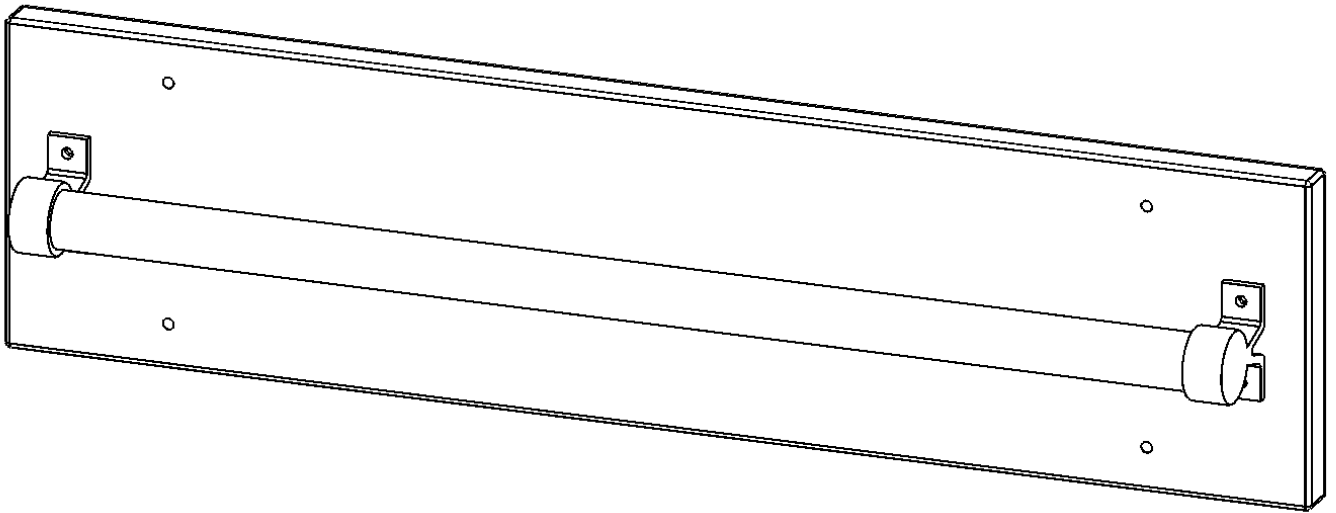

LEITERPARKSTATION FÜR EINHÄNGELEITER / LEITERZARGE - SERIE EVO180

FÜR 60 CM TIEFE SCHRANKWÄNDE

PRODUKTBESCHREIBUNG

Unsere Leiterparkstation dient im wahrsten Sinne des Wortes zum „Parken“ der Leiter an der Schrankseite oder an einer anderen Stelle im Raum an der Wand. Die Platte mit einem kurzen Stück Alurohr zur Aufnahme der Leiter, kann seitlich an der Schrankwand oder an einer Wand im Raum befestigt werden.

Zubehör

EIGENSCHAFTEN

- -kann an der Schrankwand oder an einer Wand irgendwo im Raum montiert werden
- -so ist die Leiter sauber verwahrt, bis Sie diese benötigen
- -einfache Montage

Wandmontiert

Artikelnummer	YLPS60
Montageart	Massive Wände
Einsatzbereich	Weiterführende Schule, Büro und Objekt, Konferenzraum
Material	Aluminium, Melaminplatte
Produktlinie	evo180