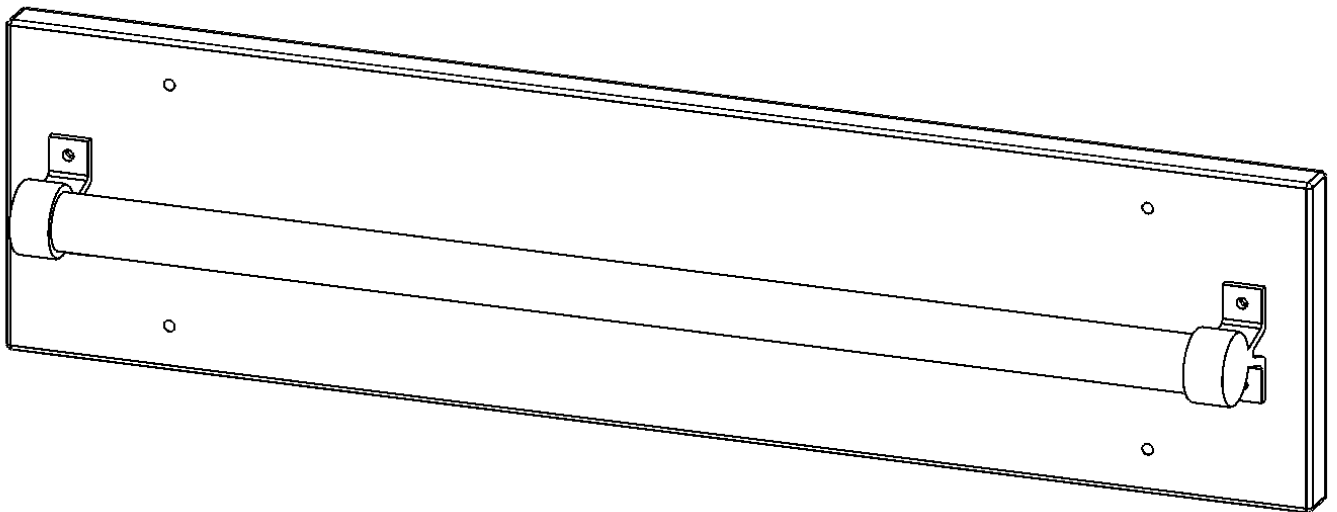

LEITERPARKSTATION FÜR EINHÄNGELEITER / LEITERZARGE - SERIE EVO180

FÜR 60 CM TIEFE SCHRANKWÄNDE

PRODUKTBESCHREIBUNG

Unsere Leiterparkstation dient im wahrsten Sinne des Wortes zum „Parken“ der Leiter an der Schrankseite oder an einer anderen Stelle im Raum an der Wand. Die Platte mit einem kurzen Stück Alurohr zur Aufnahme der Leiter, kann seitlich an der Schrankwand oder an einer Wand im Raum befestigt werden.

Zubehör

EIGENSCHAFTEN

- -kann an der Schrankwand oder an einer Wand irgendwo im Raum montiert werden
- -so ist die Leiter sauber verwahrt, bis Sie diese benötigen
- -einfache Montage

Wandmontiert

Artikelnummer	YLPS60
Montageart	Massive Wände
Einsatzbereich	Weiterführende Schule, Büro und Objekt, Konferenzraum
Material	Aluminium, Melaminplatte
Produktlinie	evo180