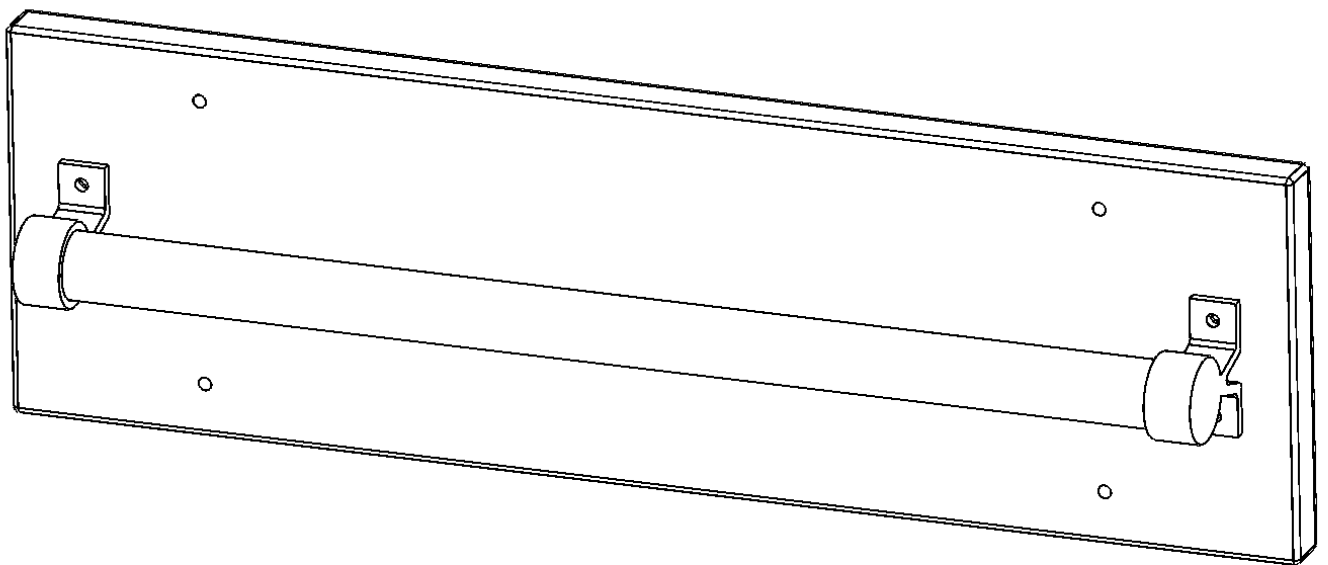

YLPS50

PRODUKTDATENBLATT
WWW.MOEBELWERK-NIESKY.DE

LEITERPARKSTATION FÜR EINHÄNGELEITER / LEITERZARGE - SERIE EVO180

FÜR 50 CM TIEFE SCHRANKWÄNDE

PRODUKTBESCHREIBUNG

Unsere Leiterparkstation dient im wahrsten Sinne des Wortes zum „Parken“ der Leiter an der Schrankseite oder an einer anderen Stelle im Raum an der Wand. Die Platte mit einem kurzen Stück Alurohr zur Aufnahme der Leiter, kann seitlich an der Schrankwand oder an einer Wand im Raum befestigt werden.

Zubehör

EIGENSCHAFTEN

- -kann an der Schrankwand oder an einer Wand irgendwo im Raum montiert werden
- -so ist die Leiter sauber verwahrt, bis Sie diese benötigen
- -einfache Montage

Wandmontiert

28.10.2024
Seite 1/2

Artikelnummer	YLPS50
Montageart	Massive Wände
Einsatzbereich	Weiterführende Schule, Büro und Objekt, Konferenzraum
Material	Aluminium, Melaminplatte
Produktlinie	evo180

Möbelwerk Niesky GmbH
Neuhofer Straße 4-6
02906 Niesky
Deutschland