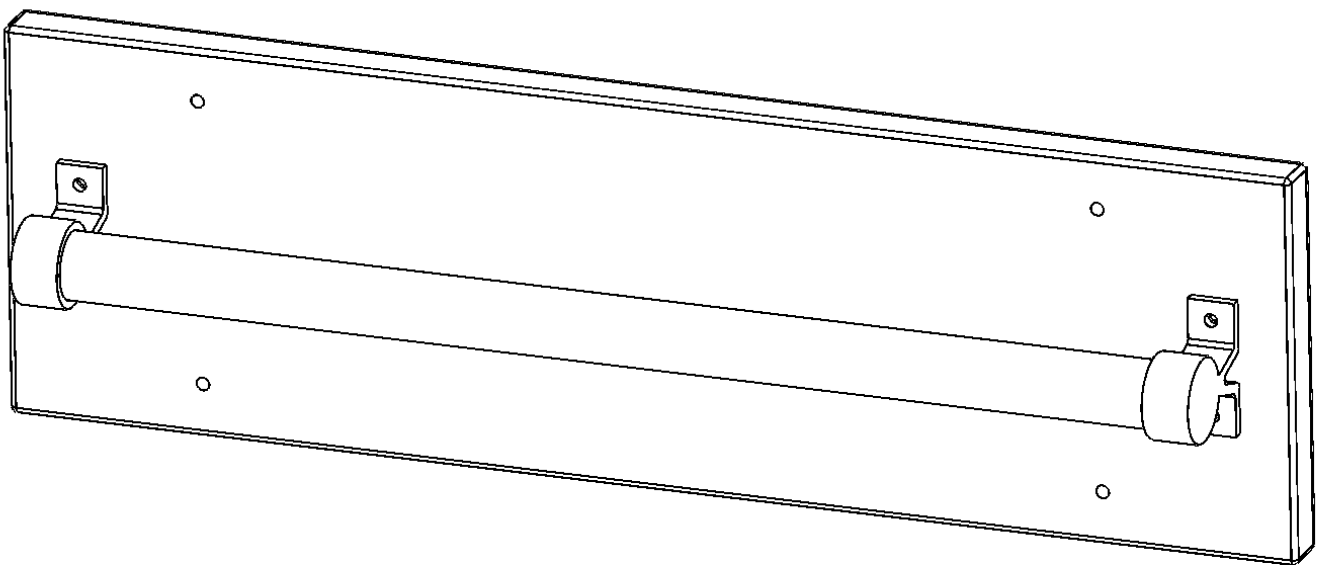

LEITERPARKSTATION FÜR EINHÄNGELEITER / LEITERZARGE - SERIE EVO180

FÜR 50 CM TIEFE SCHRANKWÄNDE

PRODUKTBESCHREIBUNG

Unsere Leiterparkstation dient im wahrsten Sinne des Wortes zum „Parken“ der Leiter an der Schrankseite oder an einer anderen Stelle im Raum an der Wand. Die Platte mit einem kurzen Stück Alurohr zur Aufnahme der Leiter, kann seitlich an der Schrankwand oder an einer Wand im Raum befestigt werden.

Zubehör

EIGENSCHAFTEN

- -kann an der Schrankwand oder an einer Wand irgendwo im Raum montiert werden
- -so ist die Leiter sauber verwahrt, bis Sie diese benötigen
- -einfache Montage

Wandmontiert

Artikelnummer	YLPS50
Montageart	Massive Wände
Einsatzbereich	Weiterführende Schule, Büro und Objekt, Konferenzraum
Material	Aluminium, Melaminplatte
Produktlinie	evo180