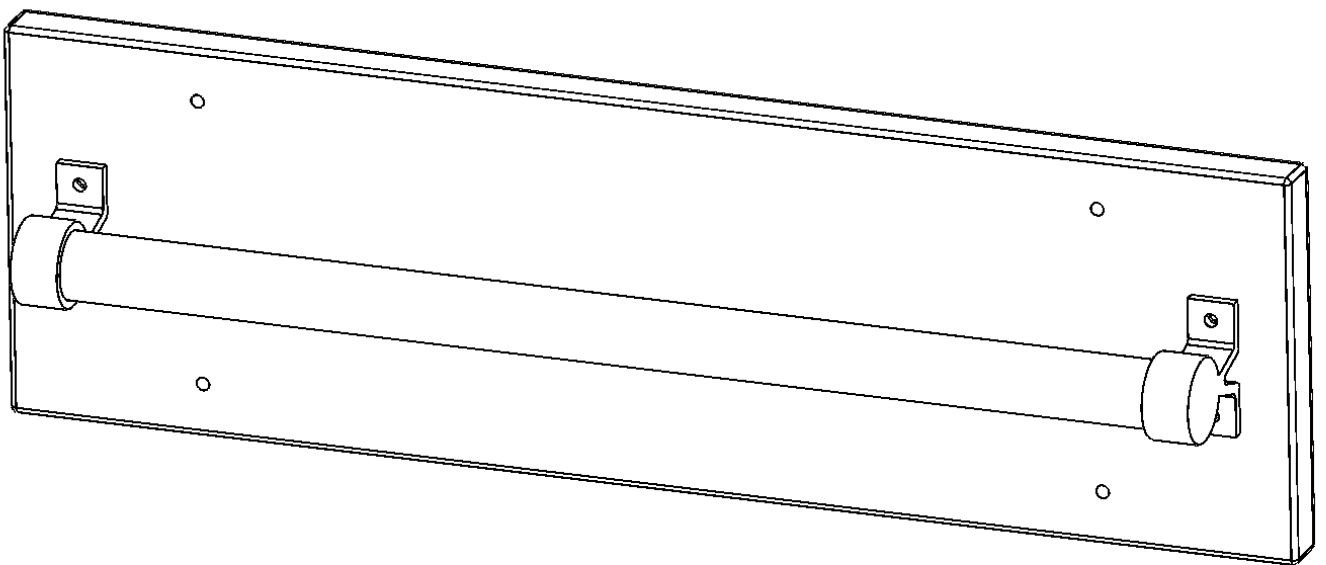

YLPS50

PRODUKTDATENBLATT
WWW.MOEBELWERK-NIESKY.DE

LEITERPARKSTATION FÜR EINHÄNGELEITER / LEITERZARGE - SERIE EVO180

FÜR 50 CM TIEFE SCHRANKWÄNDE

PRODUKTBESCHREIBUNG

Unsere Leiterparkstation dient im wahrsten Sinne des Wortes zum „Parken“ der Leiter an der Schrankseite oder an einer anderen Stelle im Raum an der Wand. Die Platte mit einem kurzen Stück Alurohr zur Aufnahme der Leiter, kann seitlich an der Schrankwand oder an einer Wand im Raum befestigt werden.

Zubehör

EIGENSCHAFTEN

- -kann an der Schrankwand oder an einer Wand irgendwo im Raum montiert werden
- -so ist die Leiter sauber verwahrt, bis Sie diese benötigen
- -einfache Montage

Wandmontiert

08.10.2024
Seite 1/2

Artikelnummer	YLPS50
Montageart	Massive Wände
Einsatzbereich	Weiterführende Schule, Büro und Objekt, Konferenzraum
Material	Aluminium, Melaminplatte
Produktlinie	evo180

Möbelwerk Niesky GmbH
Neuhofener Straße 4-6
02906 Niesky
Deutschland