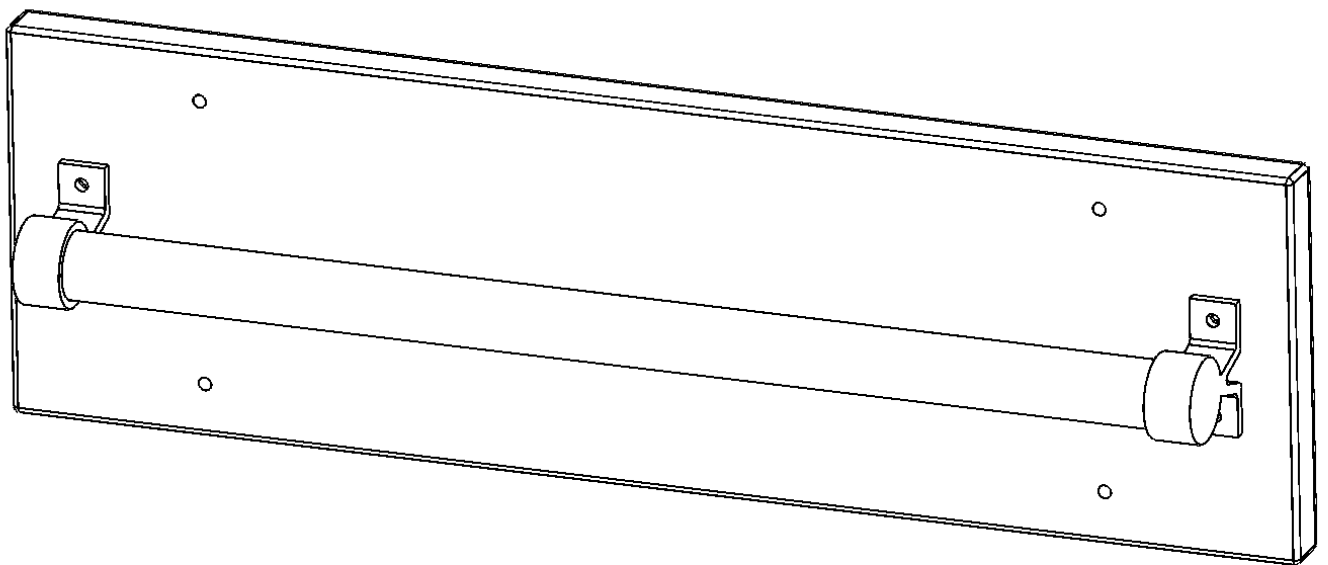

YLPS50

PRODUKTDATENBLATT
WWW.MOEBELWERK-NIESKY.DE

LEITERPARKSTATION FÜR EINHÄNGELEITER / LEITERZARGE - SERIE EVO180

FÜR 50 CM TIEFE SCHRANKWÄNDE

PRODUKTBESCHREIBUNG

Unsere Leiterparkstation dient im wahrsten Sinne des Wortes zum „Parken“ der Leiter an der Schrankseite oder an einer anderen Stelle im Raum an der Wand. Die Platte mit einem kurzen Stück Alurohr zur Aufnahme der Leiter, kann seitlich an der Schrankwand oder an einer Wand im Raum befestigt werden.

Zubehör

EIGENSCHAFTEN

- -kann an der Schrankwand oder an einer Wand irgendwo im Raum montiert werden
- -so ist die Leiter sauber verwahrt, bis Sie diese benötigen
- -einfache Montage

Wandmontiert

28.10.2024
Seite 1/2

Artikelnummer	YLPS50
Montageart	Massive Wände
Einsatzbereich	Weiterführende Schule, Büro und Objekt, Konferenzraum
Material	Aluminium, Melaminplatte
Produktlinie	evo180

Möbelwerk Niesky GmbH
Neuhofener Straße 4-6
02906 Niesky
Deutschland