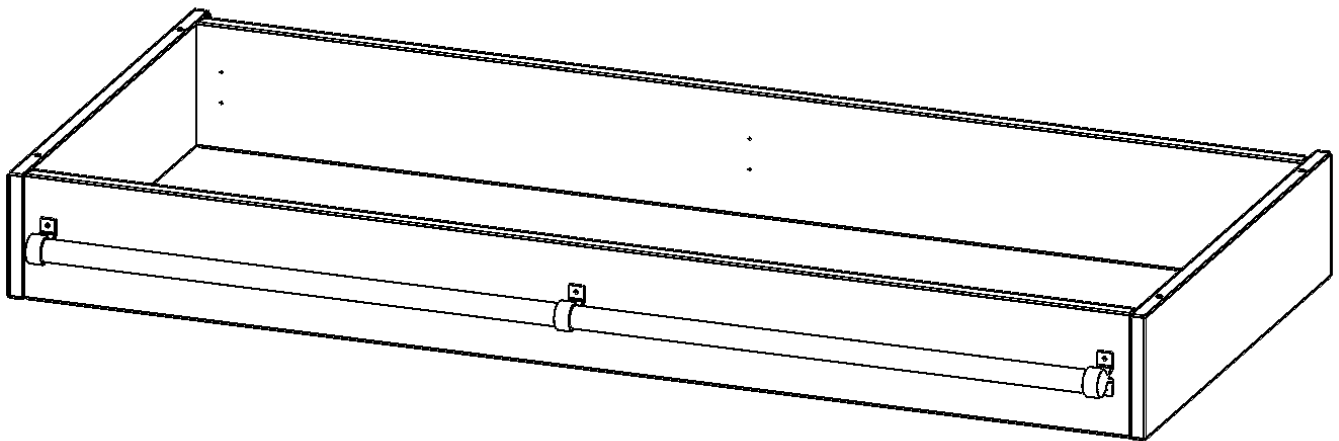

Artikelnummer	Y1416LF	
Breite / Höhe / Tiefe	141 mm / 150 mm / 600 mm	5.5" / 5.9" / 23.6"
Einsatzbereich	Weiterführende Schule, Büro und Objekt, Konferenzraum	
Material	Aluminium	
Produktlinie	evo180	

Möbelwerk Niesky GmbH
Neuhofer Straße 4-6
02906 Niesky
Deutschland

T +49 3588 2537-0
F +49 3588 2537-30
E info@moebelwerk-niesky.de
www.moebelwerk-niesky.de

© Copyright by Möbelwerk Niesky GmbH

28.10.2024
Seite 2/2