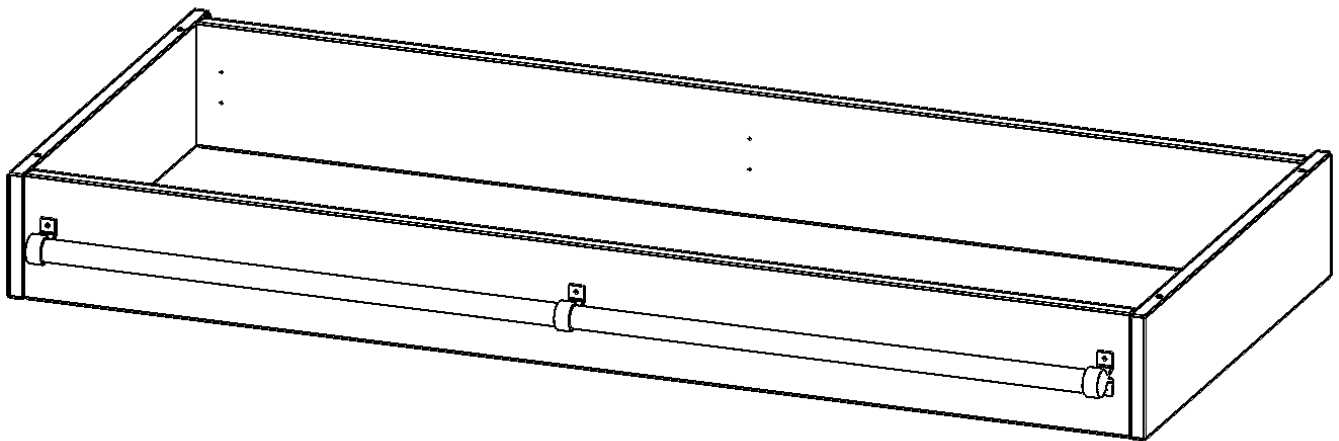

Y1416LF

PRODUKTDATENBLATT
WWW.MOEBELWERK-NIESKY.DE

LEITERZARGE ZUR AUFNAHME EINER LEITER - SERIE EVO180

GESAMTHÖHE 15 CM, FÜR 140,6 CM BREITE UND 60 CM TIEFE SCHRANKWÄNDE

PRODUKTBESCHREIBUNG

Die evo180 Serie ist so ausgelegt, dass Sie Schrankwände bis zu 8 Ordnerhöhen zusammenstellen können. Ab Höhen über 6 Ordnerhöhen empfehlen wir jedoch den Einsatz einer Leiterzarge. Entweder auf Ordnerhöhe 5 oder Ordnerhöhe 6 platziert.

Bei einer Leiterzarge handelt es sich um ein Zwischenstück, welches ähnlich wie ein Socket gebaut wird. Die Höhe der Leiterzarge beträgt 15 cm. An der Zarge wird ein Aluminiumrohr mittels entsprechenden Halterungen so montiert, dass die jeweils passenden Einhängelaternen sicher eingehängt werden können.

So sind Ordner oder sonstige Unterlagen in Ordnerhöhe 7 oder 8 einfach und sicher zu erreichen. Wir empfehlen, in Höhen über Ordnerhöhe 6, offene Regale oder Schränke mit Holzschiebetüren oder Querrollladen zu verwenden - dies vereinfacht das Öffnen der Türen auf der Leiter.

Zubehör

EIGENSCHAFTEN

- Höhe 15 cm
- zur Montage auf Ordnerhöhe 5 oder 6
- stabiles Aluminiumrohr

Artikelnummer	Y1416LF	
Breite / Höhe / Tiefe	141 mm / 150 mm / 600 mm	5.5" / 5.9" / 23.6"
Einsatzbereich	Weiterführende Schule, Büro und Objekt, Konferenzraum	
Material	Aluminium	
Produktlinie	evo180	