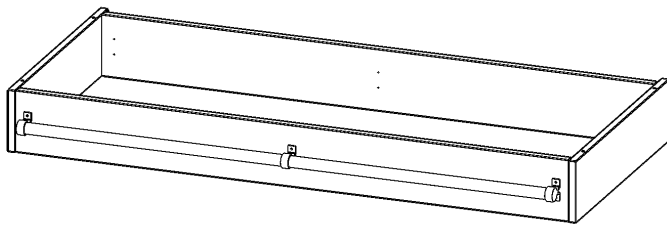

## LEITERZARGE ZUR AUFNAHME EINER LEITER - SERIE EVO180

GESAMTHÖHE 15 CM, FÜR 140,6 CM BREITE UND 60 CM TIEFE SCHRANKWÄNDE

### PRODUKTBESCHREIBUNG

Die evo180 Serie ist so ausgelegt, dass Sie Schrankwände bis zu 8 Ordnerhöhen zusammenstellen können. Ab Höhen über 6 Ordnerhöhen empfehlen wir jedoch den Einsatz einer Leiterzarge. Entweder auf Ordnerhöhe 5 oder Ordnerhöhe 6 platziert.

Bei einer Leiterzarge handelt es sich um ein Zwischenstück, welches ähnlich wie ein Socket gebaut wird. Die Höhe der Leiterzarge beträgt 15 cm. An der Zarge wird ein Aluminiumrohr mittels entsprechenden Halterungen so montiert, dass die jeweils passenden Einhängelaternen sicher eingehängt werden können.

### EIGENSCHAFTEN

- Höhe 15 cm
- zur Montage auf Ordnerhöhe 5 oder 6
- stabiles Aluminiumrohr

Artikelnummer	Y1416LF	
Breite / Höhe / Tiefe	141 mm / 150 mm / 600 mm	5.5" / 5.9" / 23.6"
Einsatzbereich	Weiterführende Schule, Büro und Objekt, Konferenzraum	
Material	Aluminium	
Produktlinie	evo180	