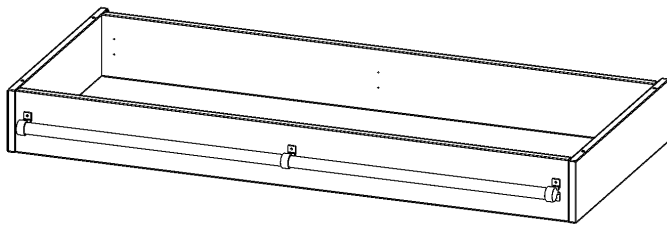

Y1416LF

PRODUKTDATENBLATT
WWW.MOEBELWERK-NIESKY.DE

LEITERZARGE ZUR AUFNAHME EINER LEITER - SERIE EVO180

GESAMTHÖHE 15 CM, FÜR 140,6 CM BREITE UND 60 CM TIEFE SCHRANKWÄNDE

PRODUKTBESCHREIBUNG

Die evo180 Serie ist so ausgelegt, dass Sie Schrankwände bis zu 8 Ordnerhöhen zusammenstellen können. Ab Höhen über 6 Ordnerhöhen empfehlen wir jedoch den Einsatz einer Leiterzarge. Entweder auf Ordnerhöhe 5 oder Ordnerhöhe 6 platziert.

Bei einer Leiterzarge handelt es sich um ein Zwischenstück, welches ähnlich wie ein Socket gebaut wird. Die Höhe der Leiterzarge beträgt 15 cm. An der Zarge wird ein Aluminiumrohr mittels entsprechenden Halterungen so montiert, dass die jeweils passenden Einhängelaternen sicher eingehängt werden können.

Zubehör

EIGENSCHAFTEN

- Höhe 15 cm
- zur Montage auf Ordnerhöhe 5 oder 6
- stabiles Aluminiumrohr

Artikelnummer	Y1416LF	
Breite / Höhe / Tiefe	141 mm / 150 mm / 600 mm	5.5" / 5.9" / 23.6"
Einsatzbereich	Weiterführende Schule, Büro und Objekt, Konferenzraum	
Material	Aluminium	
Produktlinie	evo180	