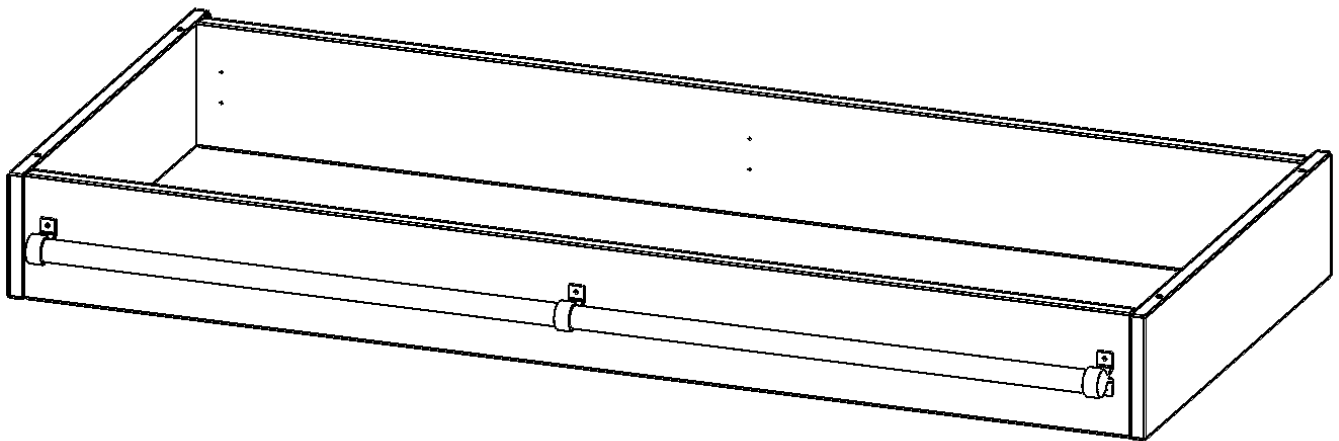

Artikelnummer	Y1416LF	
Breite / Höhe / Tiefe	141 mm / 150 mm / 600 mm	5.5" / 5.9" / 23.6"
Einsatzbereich	Weiterführende Schule, Büro und Objekt, Konferenzraum	
Material	Aluminium	
Produktlinie	evo180	

Möbelwerk Niesky GmbH
Neuhofener Straße 4-6
02906 Niesky
Deutschland

T +49 3588 2537-0
F +49 3588 2537-30
E info@moebelwerk-niesky.de
www.moebelwerk-niesky.de

© Copyright by Möbelwerk Niesky GmbH

28.10.2024
Seite 2/2