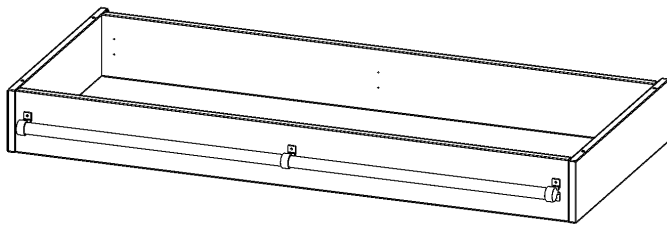

## LEITERZARGE ZUR AUFNAHME EINER LEITER - SERIE EVO180

GESAMTHÖHE 15 CM, FÜR 140,6 CM BREITE UND 60 CM TIEFE SCHRANKWÄNDE

### PRODUKTbeschreibung

Die evo180 Serie ist so ausgelegt, dass Sie Schrankwände bis zu 8 Ordnerhöhen zusammenstellen können. Ab Höhen über 6 Ordnerhöhen empfehlen wir jedoch den Einsatz einer Leiterzarge. Entweder auf Ordnerhöhe 5 oder Ordnerhöhe 6 platziert.

Bei einer Leiterzarge handelt es sich um ein Zwischenstück, welches ähnlich wie ein Socket gebaut wird. Die Höhe der Leiterzarge beträgt 15 cm. An der Zarge wird ein Aluminiumrohr mittels entsprechenden Halterungen so montiert, dass die jeweils passenden Einhängelaternen sicher eingehängt werden können.

### EIGENSCHAFTEN

- Höhe 15 cm
- zur Montage auf Ordnerhöhe 5 oder 6
- stabiles Aluminiumrohr

Artikelnummer	Y1416LF	
Breite / Höhe / Tiefe	141 mm / 150 mm / 600 mm	5.5" / 5.9" / 23.6"
Einsatzbereich	Weiterführende Schule, Büro und Objekt, Konferenzraum	
Material	Aluminium	
Produktlinie	evo180	