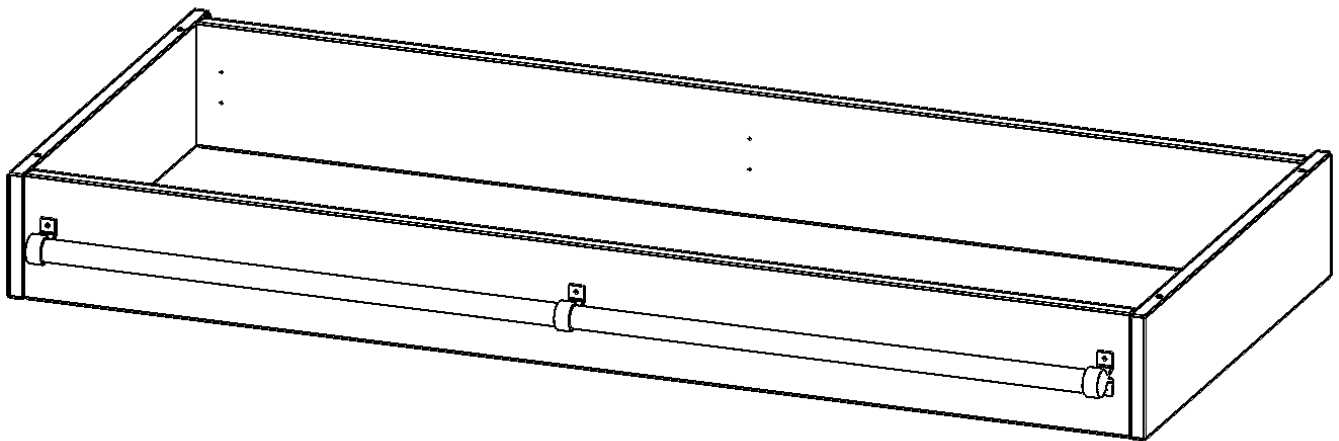

Artikelnummer	Y1416LF	
Breite / Höhe / Tiefe	141 mm / 150 mm / 600 mm	5.5" / 5.9" / 23.6"
Einsatzbereich	Weiterführende Schule, Büro und Objekt, Konferenzraum	
Material	Aluminium	
Produktlinie	evo180	

Möbelwerk Niesky GmbH
Neuhofener Straße 4-6
02906 Niesky
Deutschland

T +49 3588 2537-0
F +49 3588 2537-30
E info@moebelwerk-niesky.de
www.moebelwerk-niesky.de

© Copyright by Möbelwerk Niesky GmbH

08.10.2024
Seite 2/2