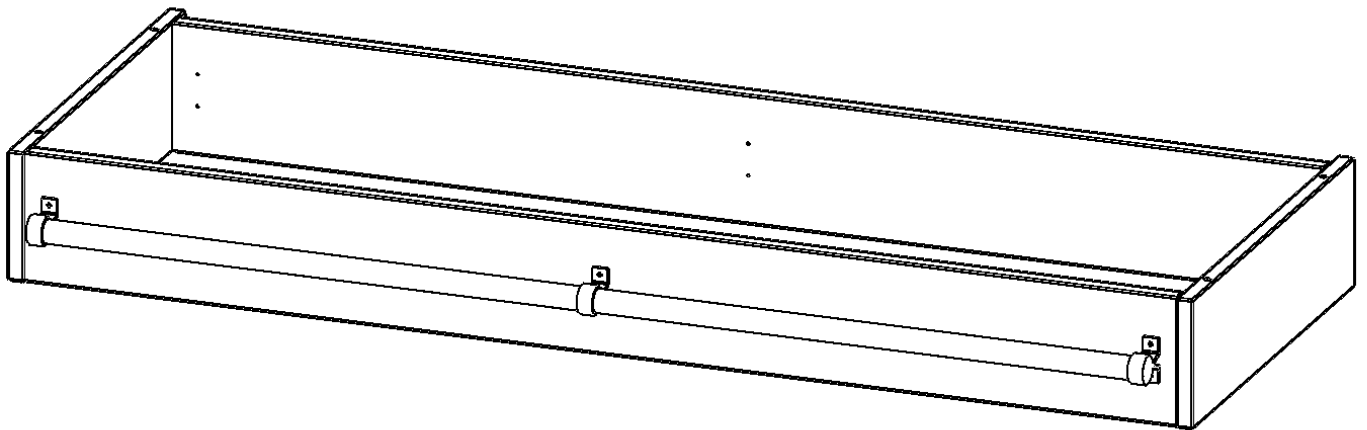

Y1415LF

PRODUKTDATENBLATT
WWW.MOEBELWERK-NIESKY.DE

LEITERZARGE ZUR AUFNAHME EINER LEITER - SERIE EVO180

GESAMTHÖHE 15 CM, FÜR 140,6 CM BREITE UND 50 CM TIEFE SCHRANKWÄNDE

PRODUKTBESCHREIBUNG

Die evo180 Serie ist so ausgelegt, dass Sie Schrankwände bis zu 8 Ordnerhöhen zusammenstellen können. Ab Höhen über 6 Ordnerhöhen empfehlen wir jedoch den Einsatz einer Leiterzarge. Entweder auf Ordnerhöhe 5 oder Ordnerhöhe 6 platziert.

Bei einer Leiterzarge handelt es sich um ein Zwischenstück, welches ähnlich wie ein Socket gebaut wird. Die Höhe der Leiterzarge beträgt 15 cm. An der Zarge wird ein Aluminiumrohr mittels entsprechenden Halterungen so montiert, dass die jeweils passenden Einhängelaternen sicher eingehängt werden können.

So sind Ordner oder sonstige Unterlagen in Ordnerhöhe 7 oder 8 einfach und sicher zu erreichen. Wir empfehlen, in Höhen über Ordnerhöhe 6, offene Regale oder Schränke mit Holzschiebetüren oder Querrollladen zu verwenden - dies vereinfacht das Öffnen der Türen auf der Leiter.

Zubehör

EIGENSCHAFTEN

- Höhe 15 cm
- zur Montage auf Ordnerhöhe 5 oder 6
- stabiles Aluminiumrohr

Artikelnummer	Y1415LF	
Breite / Höhe / Tiefe	141 mm / 150 mm / 500 mm	5.5" / 5.9" / 19.7"
Einsatzbereich	Weiterführende Schule, Büro und Objekt, Konferenzraum	
Material	Aluminium	
Produktlinie	evo180	