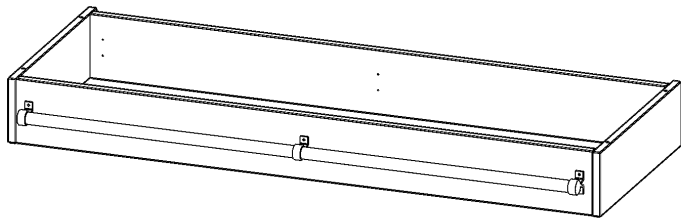

## LEITERZARGE ZUR AUFNAHME EINER LEITER - SERIE EVO180

GESAMTHÖHE 15 CM, FÜR 140,6 CM BREITE UND 50 CM TIEFE SCHRANKWÄNDE

### PRODUKTBESCHREIBUNG

Die evo180 Serie ist so ausgelegt, dass Sie Schrankwände bis zu 8 Ordnerhöhen zusammenstellen können. Ab Höhen über 6 Ordnerhöhen empfehlen wir jedoch den Einsatz einer Leiterzarge. Entweder auf Ordnerhöhe 5 oder Ordnerhöhe 6 platziert.

Bei einer Leiterzarge handelt es sich um ein Zwischenstück, welches ähnlich wie ein Socket gebaut wird. Die Höhe der Leiterzarge beträgt 15 cm. An der Zarge wird ein Aluminiumrohr mittels entsprechenden Halterungen so montiert, dass die jeweils passenden Einhängelaternen sicher eingehängt werden können.

### EIGENSCHAFTEN

- Höhe 15 cm
- zur Montage auf Ordnerhöhe 5 oder 6
- stabiles Aluminiumrohr

|                       |   |                     |
|-----------------------|---|---------------------|
| Artikelnummer         | Y1415LF   |                     |
| Breite / Höhe / Tiefe | 141 mm / 150 mm / 500 mm                              | 5.5" / 5.9" / 19.7" |
| Einsatzbereich        | Weiterführende Schule, Büro und Objekt, Konferenzraum |                     |
| Material              | Aluminium   |                     |
| Produktlinie          | evo180  |                     |