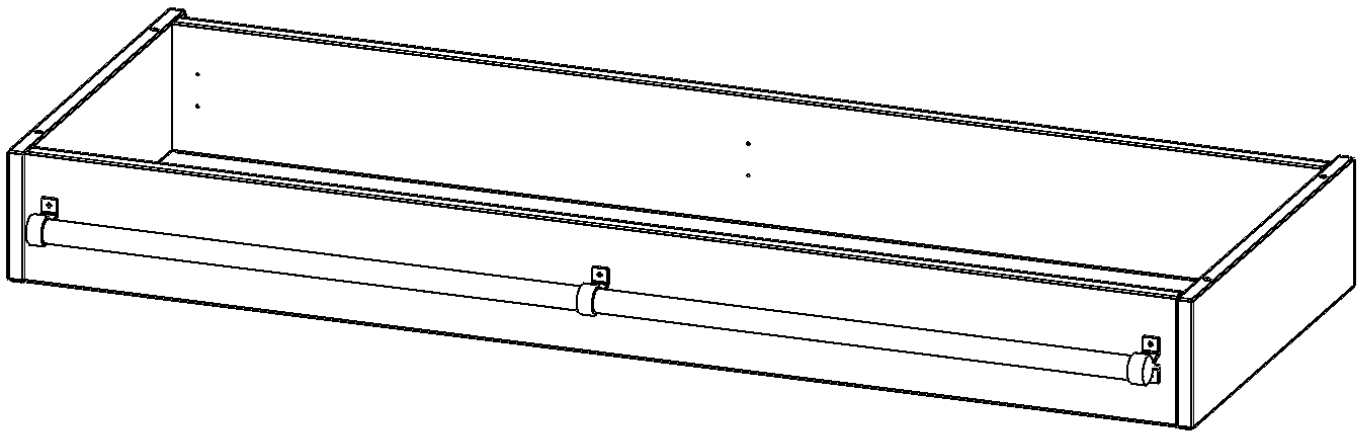

### PRODUKTBESCHREIBUNG

Die evo180 Serie ist so ausgelegt, dass Sie Schrankwände bis zu 8 Ordnerhöhen zusammenstellen können. Ab Höhen über 6 Ordnerhöhen empfehlen wir jedoch den Einsatz einer Leiterzarge. Entweder auf Ordnerhöhe 5 oder Ordnerhöhe 6 platziert.

Bei einer Leiterzarge handelt es sich um ein Zwischenstück, welches ähnlich wie ein Socket gebaut wird. Die Höhe der Leiterzarge beträgt 15 cm. An der Zarge wird ein Aluminiumrohr mittels entsprechenden Halterungen so montiert, dass die jeweils passenden Einhängelaternen sicher eingehängt werden können.

So sind Ordner oder sonstige Unterlagen in Ordnerhöhe 7 oder 8 einfach und sicher zu erreichen. Wir empfehlen, in Höhen über Ordnerhöhe 6, offene Regale oder Schränke mit Holzschiebetüren oder Querrollladen zu verwenden - dies vereinfacht das Öffnen der Türen auf der Leiter.

### EIGENSCHAFTEN

- Höhe 15 cm
- zur Montage auf Ordnerhöhe 5 oder 6
- stabiles Aluminiumrohr

|                       |   |                     |
|-----------------------|---|---------------------|
| Artikelnummer         | Y1415LF   |                     |
| Breite / Höhe / Tiefe | 141 mm / 150 mm / 500 mm                              | 5.5" / 5.9" / 19.7" |
| Einsatzbereich        | Weiterführende Schule, Büro und Objekt, Konferenzraum |                     |
| Material              | Aluminium   |                     |
| Produktlinie          | evo180  |                     |