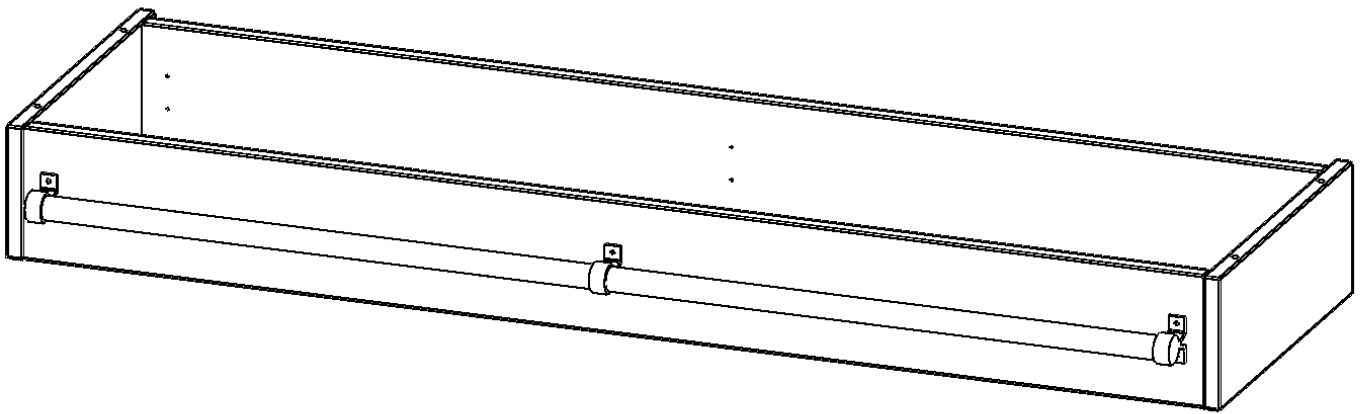

Y1414LF

PRODUKTDATENBLATT
WWW.MOEBELWERK-NIESKY.DE

LEITERZARGE ZUR AUFNAHME EINER LEITER - SERIE EVO180

GESAMTHÖHE 15 CM, FÜR 140,6 CM BREITE UND 40 CM TIEFE SCHRANKWÄNDE

PRODUKTBESCHREIBUNG

Die evo180 Serie ist so ausgelegt, dass Sie Schrankwände bis zu 8 Ordnerhöhen zusammenstellen können. Ab Höhen über 6 Ordnerhöhen empfehlen wir jedoch den Einsatz einer Leiterzarge. Entweder auf Ordnerhöhe 5 oder Ordnerhöhe 6 platziert.

Bei einer Leiterzarge handelt es sich um ein Zwischenstück, welches ähnlich wie ein Socket gebaut wird. Die Höhe der Leiterzarge beträgt 15 cm. An der Zarge wird ein Aluminiumrohr mittels entsprechenden Halterungen so montiert, dass die jeweils passenden Einhängelaternen sicher eingehängt werden können.

So sind Ordner oder sonstige Unterlagen in Ordnerhöhe 7 oder 8 einfach und sicher zu erreichen. Wir empfehlen, in Höhen über Ordnerhöhe 6, offene Regale oder Schränke mit Holzschiebetüren oder Querrollladen zu verwenden - dies vereinfacht das Öffnen der Türen auf der Leiter.

Zubehör

EIGENSCHAFTEN

- Höhe 15 cm
- zur Montage auf Ordnerhöhe 5 oder 6
- stabiles Aluminiumrohr

Artikelnummer	Y1414LF	
Breite / Höhe / Tiefe	141 mm / 150 mm / 400 mm	5.5" / 5.9" / 15.7"
Einsatzbereich	Weiterführende Schule, Büro und Objekt, Konferenzraum	
Material	Aluminium	
Produktlinie	evo180	