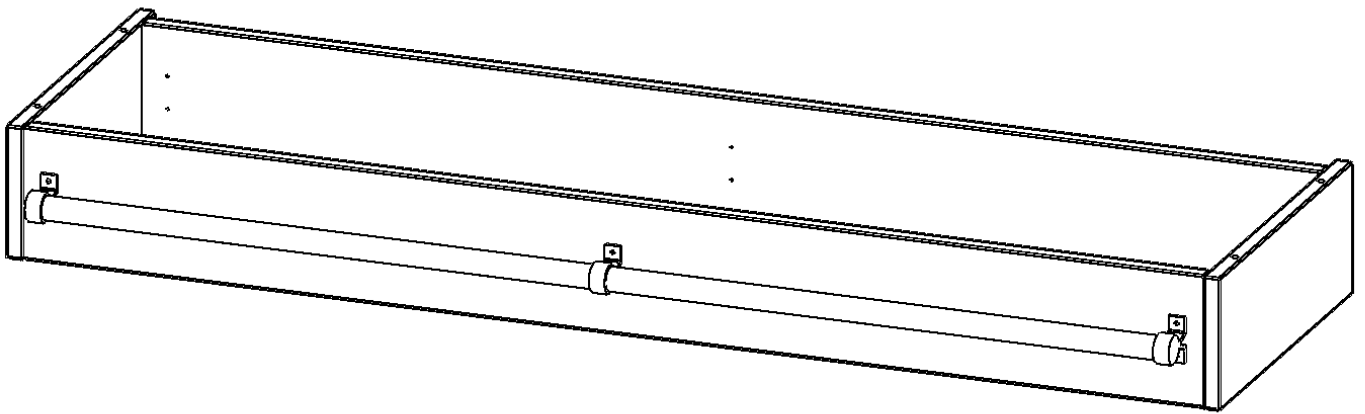

Y1414LF

PRODUKTDATENBLATT
WWW.MOEBELWERK-NIESKY.DE

LEITERZARGE ZUR AUFNAHME EINER LEITER - SERIE EVO180

GESAMTHÖHE 15 CM, FÜR 140,6 CM BREITE UND 40 CM TIEFE SCHRANKWÄNDE

PRODUKTbeschreibung

Die evo180 Serie ist so ausgelegt, dass Sie Schrankwände bis zu 8 Ordnerhöhen zusammenstellen können. Ab Höhen über 6 Ordnerhöhen empfehlen wir jedoch den Einsatz einer Leiterzarge. Entweder auf Ordnerhöhe 5 oder Ordnerhöhe 6 platziert.

Bei einer Leiterzarge handelt es sich um ein Zwischenstück, welches ähnlich wie ein Socket gebaut wird. Die Höhe der Leiterzarge beträgt 15 cm. An der Zarge wird ein Aluminiumrohr mittels entsprechenden Halterungen so montiert, dass die jeweils passenden Einhängelaternen sicher eingehängt werden können.

So sind Ordner oder sonstige Unterlagen in Ordnerhöhe 7 oder 8 einfach und sicher zu erreichen. Wir empfehlen, in Höhen über Ordnerhöhe 6, offene Regale oder Schränke mit Holzschiebetüren oder Querrollladen zu verwenden - dies vereinfacht das Öffnen der Türen auf der Leiter.

Zubehör

EIGENSCHAFTEN

- Höhe 15 cm
- zur Montage auf Ordnerhöhe 5 oder 6
- stabiles Aluminiumrohr

Artikelnummer	Y1414LF	
Breite / Höhe / Tiefe	141 mm / 150 mm / 400 mm	5.5" / 5.9" / 15.7"
Einsatzbereich	Weiterführende Schule, Büro und Objekt, Konferenzraum	
Material	Aluminium	
Produktlinie	evo180	