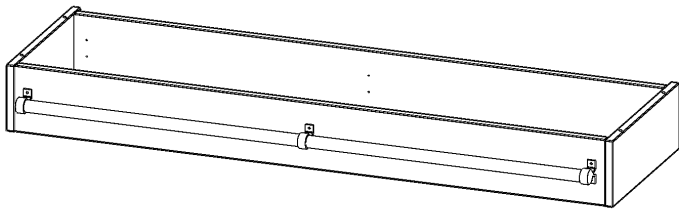

LEITERZARGE ZUR AUFNAHME EINER LEITER - SERIE EVO180

GESAMTHÖHE 15 CM, FÜR 140,6 CM BREITE UND 40 CM TIEFE SCHRANKWÄNDE

PRODUKTBESCHREIBUNG

Die evo180 Serie ist so ausgelegt, dass Sie Schrankwände bis zu 8 Ordnerhöhen zusammenstellen können. Ab Höhen über 6 Ordnerhöhen empfehlen wir jedoch den Einsatz einer Leiterzarge. Entweder auf Ordnerhöhe 5 oder Ordnerhöhe 6 platziert.

Bei einer Leiterzarge handelt es sich um ein Zwischenstück, welches ähnlich wie ein Socket gebaut wird. Die Höhe der Leiterzarge beträgt 15 cm. An der Zarge wird ein Aluminiumrohr mittels entsprechenden Halterungen so montiert, dass die jeweils passenden Einhängelaternen sicher eingehängt werden können.

Zubehör

EIGENSCHAFTEN

- Höhe 15 cm
- zur Montage auf Ordnerhöhe 5 oder 6
- stabiles Aluminiumrohr

Artikelnummer	Y1414LF	
Breite / Höhe / Tiefe	141 mm / 150 mm / 400 mm	5.5" / 5.9" / 15.7"
Einsatzbereich	Weiterführende Schule, Büro und Objekt, Konferenzraum	
Material	Aluminium	
Produktlinie	evo180	