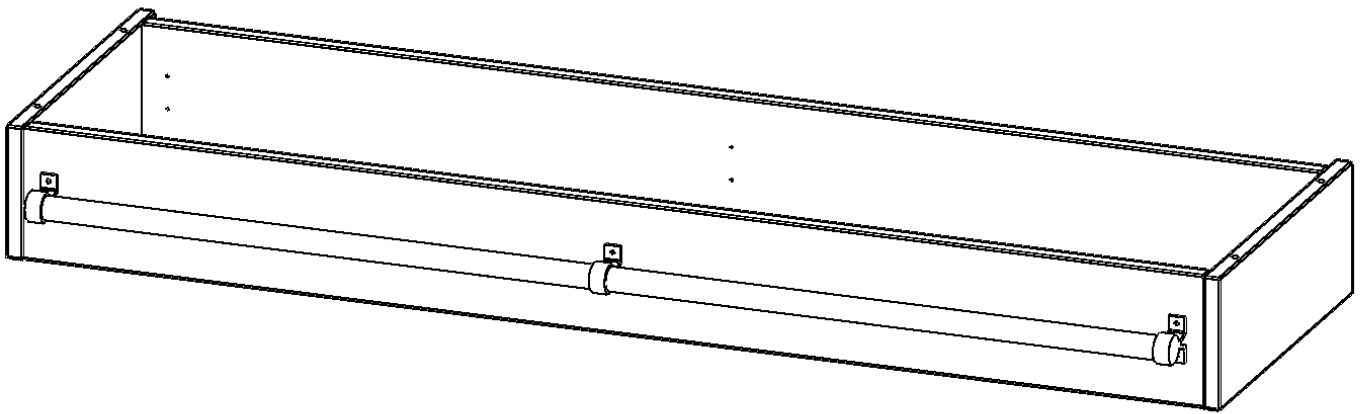

LEITERZARGE ZUR AUFNAHME EINER LEITER - SERIE EVO180

GESAMTHÖHE 15 CM, FÜR 140,6 CM BREITE UND 40 CM TIEFE SCHRANKWÄNDE

PRODUKTBESCHREIBUNG

Die evo180 Serie ist so ausgelegt, dass Sie Schrankwände bis zu 8 Ordnerhöhen zusammenstellen können. Ab Höhen über 6 Ordnerhöhen empfehlen wir jedoch den Einsatz einer Leiterzarge. Entweder auf Ordnerhöhe 5 oder Ordnerhöhe 6 platziert.

Bei einer Leiterzarge handelt es sich um ein Zwischenstück, welches ähnlich wie ein Socket gebaut wird. Die Höhe der Leiterzarge beträgt 15 cm. An der Zarge wird ein Aluminiumrohr mittels entsprechenden Halterungen so montiert, dass die jeweils passenden Einhängelaternen sicher eingehängt werden können.

So sind Ordner oder sonstige Unterlagen in Ordnerhöhe 7 oder 8 einfach und sicher zu erreichen. Wir empfehlen, in Höhen über Ordnerhöhe 6, offene Regale oder Schränke mit Holzschiebetüren oder Querrollladen zu verwenden - dies vereinfacht das Öffnen der Türen auf der Leiter.

Zubehör

EIGENSCHAFTEN

- Höhe 15 cm
- zur Montage auf Ordnerhöhe 5 oder 6
- stabiles Aluminiumrohr

Artikelnummer	Y1414LF	
Breite / Höhe / Tiefe	141 mm / 150 mm / 400 mm	5.5" / 5.9" / 15.7"
Einsatzbereich	Weiterführende Schule, Büro und Objekt, Konferenzraum	
Material	Aluminium	
Produktlinie	evo180	