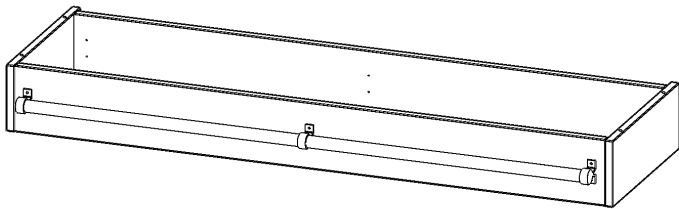

## LEITERZARGE ZUR AUFNAHME EINER LEITER - SERIE EVO180

GESAMTHÖHE 15 CM, FÜR 140,6 CM BREITE UND 40 CM TIEFE SCHRANKWÄNDE

### PRODUKTBESCHREIBUNG

Die evo180 Serie ist so ausgelegt, dass Sie Schrankwände bis zu 8 Ordnerhöhen zusammenstellen können. Ab Höhen über 6 Ordnerhöhen empfehlen wir jedoch den Einsatz einer Leiterzarge. Entweder auf Ordnerhöhe 5 oder Ordnerhöhe 6 platziert.

Bei einer Leiterzarge handelt es sich um ein Zwischenstück, welches ähnlich wie ein Socket gebaut wird. Die Höhe der Leiterzarge beträgt 15 cm. An der Zarge wird ein Aluminiumrohr mittels entsprechenden Halterungen so montiert, dass die jeweils passenden Einhängelaternen sicher eingehängt werden können.

### EIGENSCHAFTEN

- Höhe 15 cm
- zur Montage auf Ordnerhöhe 5 oder 6
- stabiles Aluminiumrohr

Artikelnummer	Y1414LF	
Breite / Höhe / Tiefe	141 mm / 150 mm / 400 mm	5.5" / 5.9" / 15.7"
Einsatzbereich	Weiterführende Schule, Büro und Objekt, Konferenzraum	
Material	Aluminium	
Produktlinie	evo180	