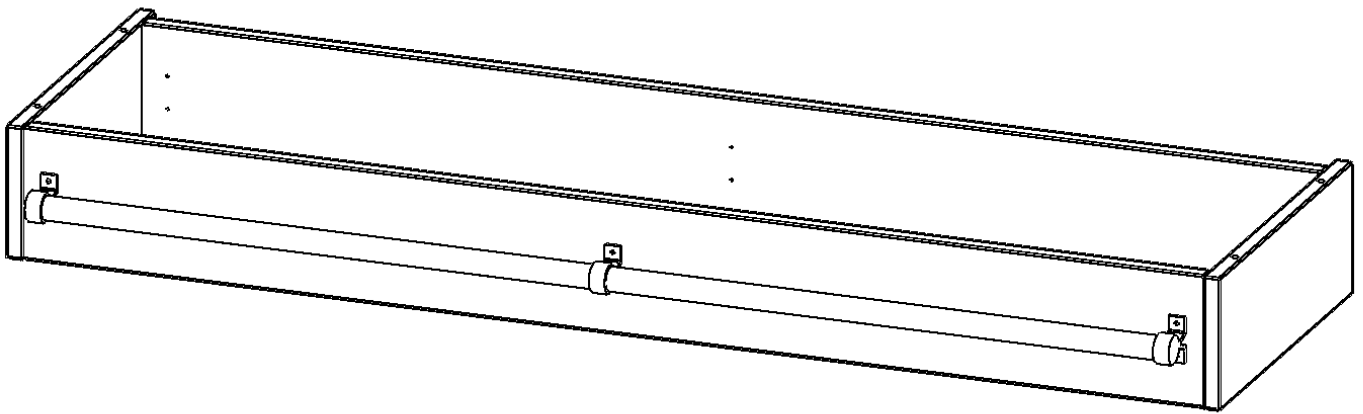

Artikelnummer	Y1414LF	
Breite / Höhe / Tiefe	141 mm / 150 mm / 400 mm	5.5" / 5.9" / 15.7"
Einsatzbereich	Weiterführende Schule, Büro und Objekt, Konferenzraum	
Material	Aluminium	
Produktlinie	evo180	

Möbelwerk Niesky GmbH
Neuhofener Straße 4-6
02906 Niesky
Deutschland

T +49 3588 2537-0
F +49 3588 2537-30
E info@moebelwerk-niesky.de
www.moebelwerk-niesky.de

© Copyright by Möbelwerk Niesky GmbH

08.10.2024
Seite 2/2