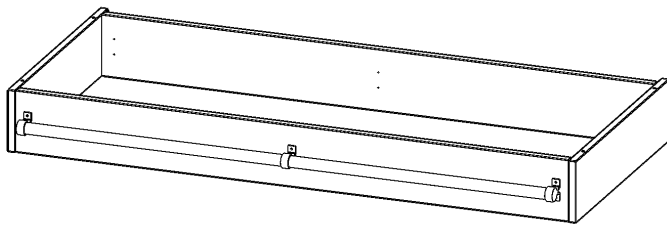

## LEITERZARGE ZUR AUFNAHME EINER LEITER - SERIE EVO180

GESAMTHÖHE 15 CM, FÜR 138,7 CM BREITE UND 60 CM TIEFE SCHRANKWÄNDE

### PRODUKTBESCHREIBUNG

Die evo180 Serie ist so ausgelegt, dass Sie Schrankwände bis zu 8 Ordnerhöhen zusammenstellen können. Ab Höhen über 6 Ordnerhöhen empfehlen wir jedoch den Einsatz einer Leiterzarge. Entweder auf Ordnerhöhe 5 oder Ordnerhöhe 6 platziert.

Bei einer Leiterzarge handelt es sich um ein Zwischenstück, welches ähnlich wie ein Socket gebaut wird. Die Höhe der Leiterzarge beträgt 15 cm. An der Zarge wird ein Aluminiumrohr mittels entsprechenden Halterungen so montiert, dass die jeweils passenden Einhängelaternen sicher eingehängt werden können.

### EIGENSCHAFTEN

- Höhe 15 cm
- zur Montage auf Ordnerhöhe 5 oder 6
- stabiles Aluminiumrohr

Artikelnummer	Y1396LF	
Breite / Höhe / Tiefe	1387 mm / 150 mm / 600 mm	54.6" / 5.9" / 23.6"
Einsatzbereich	Weiterführende Schule, Büro und Objekt, Konferenzraum	
Material	Aluminium	
Produktlinie	evo180	