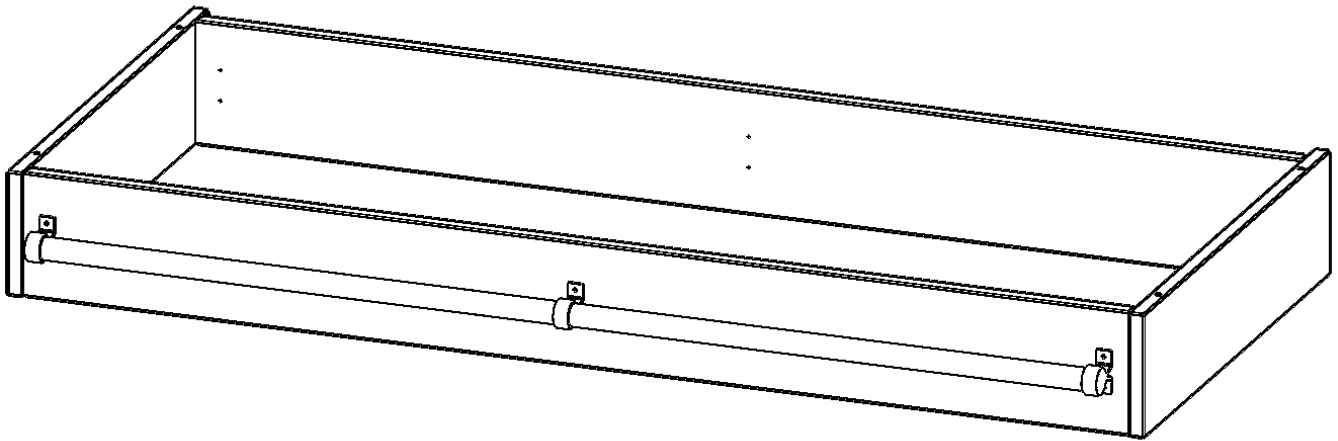

Y1396LF

PRODUKTDATENBLATT
WWW.MOEBELWERK-NIESKY.DE

LEITERZARGE ZUR AUFNAHME EINER LEITER - SERIE EVO180

GESAMTHÖHE 15 CM, FÜR 138,7 CM BREITE UND 60 CM TIEFE SCHRANKWÄNDE

PRODUKTbeschreibung

Die evo180 Serie ist so ausgelegt, dass Sie Schrankwände bis zu 8 Ordnerhöhen zusammenstellen können. Ab Höhen über 6 Ordnerhöhen empfehlen wir jedoch den Einsatz einer Leiterzarge. Entweder auf Ordnerhöhe 5 oder Ordnerhöhe 6 platziert.

Bei einer Leiterzarge handelt es sich um ein Zwischenstück, welches ähnlich wie ein Socket gebaut wird. Die Höhe der Leiterzarge beträgt 15 cm. An der Zarge wird ein Aluminiumrohr mittels entsprechenden Halterungen so montiert, dass die jeweils passenden Einhängelaternen sicher eingehängt werden können.

So sind Ordner oder sonstige Unterlagen in Ordnerhöhe 7 oder 8 einfach und sicher zu erreichen. Wir empfehlen, in Höhen über Ordnerhöhe 6, offene Regale oder Schränke mit Holzschiebetüren oder Querrollladen zu verwenden - dies vereinfacht das Öffnen der Türen auf der Leiter.

Zubehör

EIGENSCHAFTEN

- Höhe 15 cm
- zur Montage auf Ordnerhöhe 5 oder 6
- stabiles Aluminiumrohr

Artikelnummer	Y1396LF	
Breite / Höhe / Tiefe	1387 mm / 150 mm / 600 mm	54.6" / 5.9" / 23.6"
Einsatzbereich	Weiterführende Schule, Büro und Objekt, Konferenzraum	
Material	Aluminium	
Produktlinie	evo180	