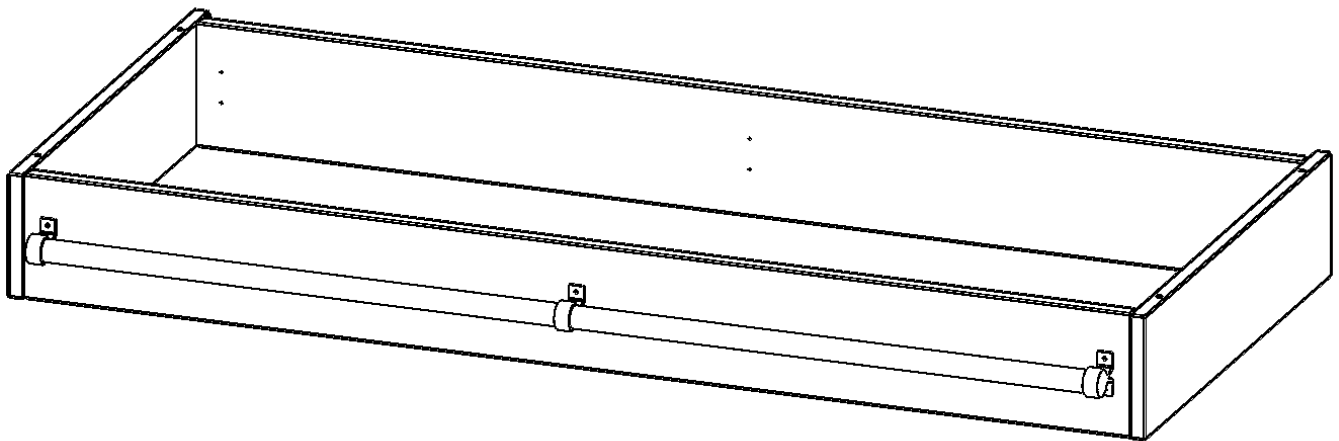

Y1396LF

PRODUKTDATENBLATT
WWW.MOEBELWERK-NIESKY.DE

LEITERZARGE ZUR AUFNAHME EINER LEITER - SERIE EVO180

GESAMTHÖHE 15 CM, FÜR 138,7 CM BREITE UND 60 CM TIEFE SCHRANKWÄNDE

PRODUKTBESCHREIBUNG

Die evo180 Serie ist so ausgelegt, dass Sie Schrankwände bis zu 8 Ordnerhöhen zusammenstellen können. Ab Höhen über 6 Ordnerhöhen empfehlen wir jedoch den Einsatz einer Leiterzarge. Entweder auf Ordnerhöhe 5 oder Ordnerhöhe 6 platziert.

Bei einer Leiterzarge handelt es sich um ein Zwischenstück, welches ähnlich wie ein Socket gebaut wird. Die Höhe der Leiterzarge beträgt 15 cm. An der Zarge wird ein Aluminiumrohr mittels entsprechenden Halterungen so montiert, dass die jeweils passenden Einhängelaternen sicher eingehängt werden können.

So sind Ordner oder sonstige Unterlagen in Ordnerhöhe 7 oder 8 einfach und sicher zu erreichen. Wir empfehlen, in Höhen über Ordnerhöhe 6, offene Regale oder Schränke mit Holzschiebetüren oder Querrollladen zu verwenden - dies vereinfacht das Öffnen der Türen auf der Leiter.

Zubehör

EIGENSCHAFTEN

- Höhe 15 cm
- zur Montage auf Ordnerhöhe 5 oder 6
- stabiles Aluminiumrohr

Artikelnummer	Y1396LF	
Breite / Höhe / Tiefe	1387 mm / 150 mm / 600 mm	54.6" / 5.9" / 23.6"
Einsatzbereich	Weiterführende Schule, Büro und Objekt, Konferenzraum	
Material	Aluminium	
Produktlinie	evo180	