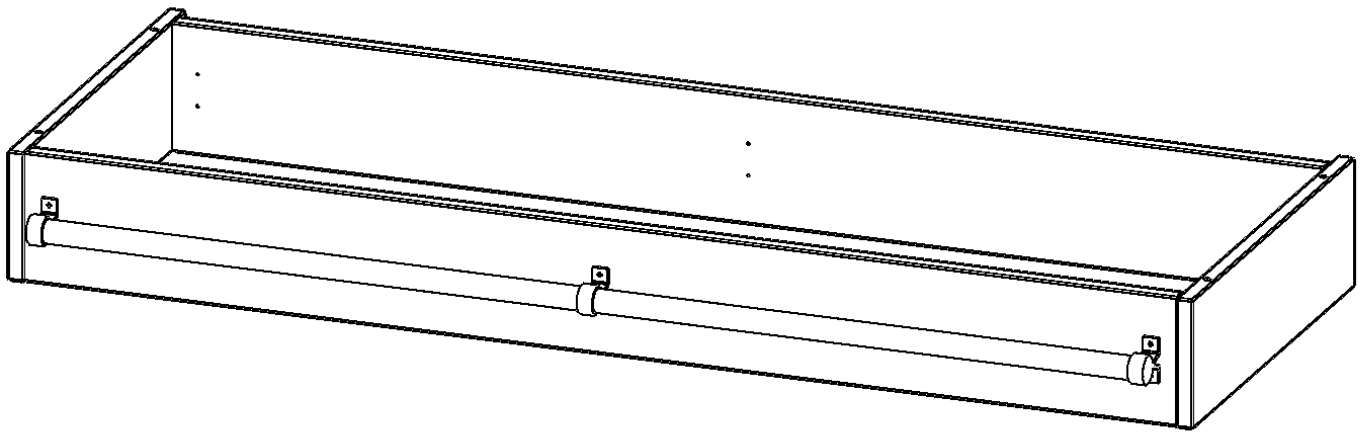

### PRODUKTBESCHREIBUNG

Die evo180 Serie ist so ausgelegt, dass Sie Schrankwände bis zu 8 Ordnerhöhen zusammenstellen können. Ab Höhen über 6 Ordnerhöhen empfehlen wir jedoch den Einsatz einer Leiterzarge. Entweder auf Ordnerhöhe 5 oder Ordnerhöhe 6 platziert.

Bei einer Leiterzarge handelt es sich um ein Zwischenstück, welches ähnlich wie ein Socket gebaut wird. Die Höhe der Leiterzarge beträgt 15 cm. An der Zarge wird ein Aluminiumrohr mittels entsprechenden Halterungen so montiert, dass die jeweils passenden Einhängelaternen sicher eingehängt werden können.

So sind Ordner oder sonstige Unterlagen in Ordnerhöhe 7 oder 8 einfach und sicher zu erreichen. Wir empfehlen, in Höhen über Ordnerhöhe 6, offene Regale oder Schränke mit Holzschiebetüren oder Querrollladen zu verwenden - dies vereinfacht das Öffnen der Türen auf der Leiter.