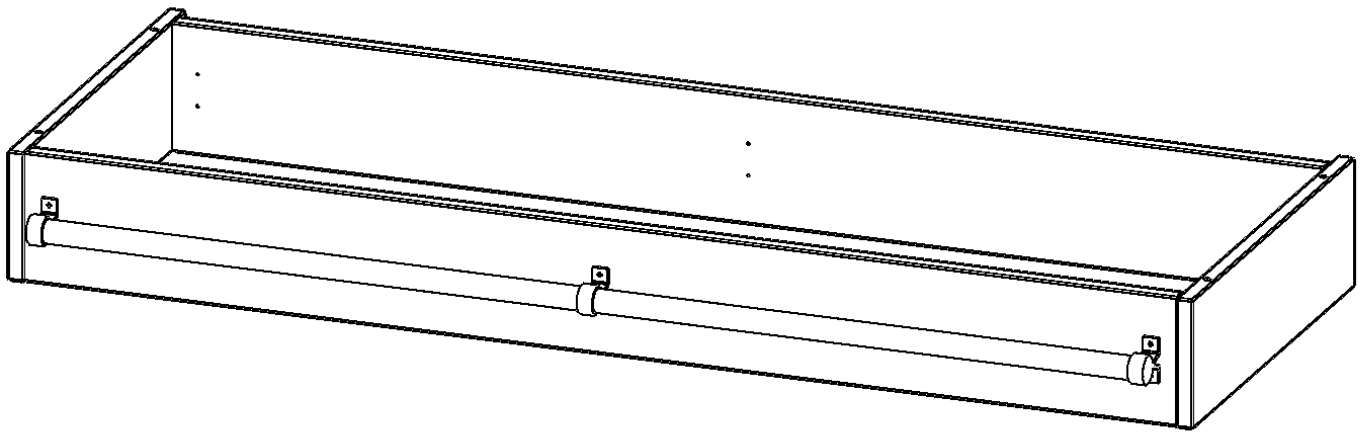

Y1395LF

PRODUKTDATENBLATT
WWW.MOEBELWERK-NIESKY.DE

LEITERZARGE ZUR AUFNAHME EINER LEITER - SERIE EVO180

GESAMTHÖHE 15 CM, FÜR 138,7 CM BREITE UND 50 CM TIEFE SCHRANKWÄNDE

PRODUKTBESCHREIBUNG

Die evo180 Serie ist so ausgelegt, dass Sie Schrankwände bis zu 8 Ordnerhöhen zusammenstellen können. Ab Höhen über 6 Ordnerhöhen empfehlen wir jedoch den Einsatz einer Leiterzarge. Entweder auf Ordnerhöhe 5 oder Ordnerhöhe 6 platziert.

Bei einer Leiterzarge handelt es sich um ein Zwischenstück, welches ähnlich wie ein Socket gebaut wird. Die Höhe der Leiterzarge beträgt 15 cm. An der Zarge wird ein Aluminiumrohr mittels entsprechenden Halterungen so montiert, dass die jeweils passenden Einhängelaternen sicher eingehängt werden können.

So sind Ordner oder sonstige Unterlagen in Ordnerhöhe 7 oder 8 einfach und sicher zu erreichen. Wir empfehlen, in Höhen über Ordnerhöhe 6, offene Regale oder Schränke mit Holzschiebetüren oder Querrollladen zu verwenden - dies vereinfacht das Öffnen der Türen auf der Leiter.

Zubehör

EIGENSCHAFTEN

- Höhe 15 cm
- zur Montage auf Ordnerhöhe 5 oder 6
- stabiles Aluminiumrohr

| | | |
|-----------------------|---|----------------------|
| Artikelnummer | Y1395LF | |
| Breite / Höhe / Tiefe | 1387 mm / 150 mm / 500 mm | 54.6" / 5.9" / 19.7" |
| Einsatzbereich | Weiterführende Schule, Büro und Objekt, Konferenzraum | |
| Material | Aluminium | |
| Produktlinie | evo180 | |